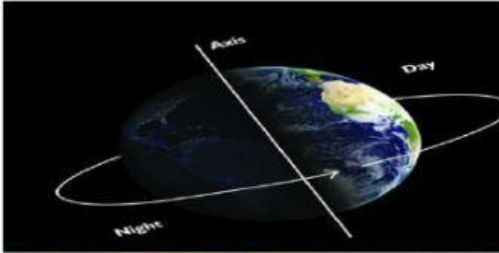

صل بين كل عبارة الصورة المناسبة

حركة دورانية

متعرج

خط مستقيم

اعلى واسفل

اختر الكلمة المناسبة

- (الاحتكاك / الدفع)
(سقوط جسم على الارض / ابطاء الحركة)
(صخرة / دمىة)
(القطب الجنوبي / القطب الشمالي)

- ١/ قوة تستخدم لإبعاد الأجسام
٢/ من تطبيقات قوة التجاذب
٣/ يسبب اقل قوة احتكاك
٤/ يسحب القطب الجنوبي