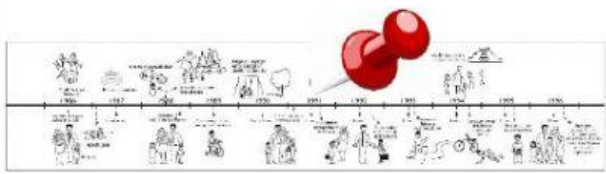

# Datación

Se llama a situar los en el

tiempo

datación

histórico

acontecimientos

Lustros:	100 años
Década:	10 años
Siglos:	100 años
Milenios:	1000 años

1 Minuto:	60 Minutos
1 Hora:	365 Días
1 Día:	28, 30 o 31 Días
1 Semana:	60 Segundos
1 Mes:	7 Días
1 Año:	24 Horas