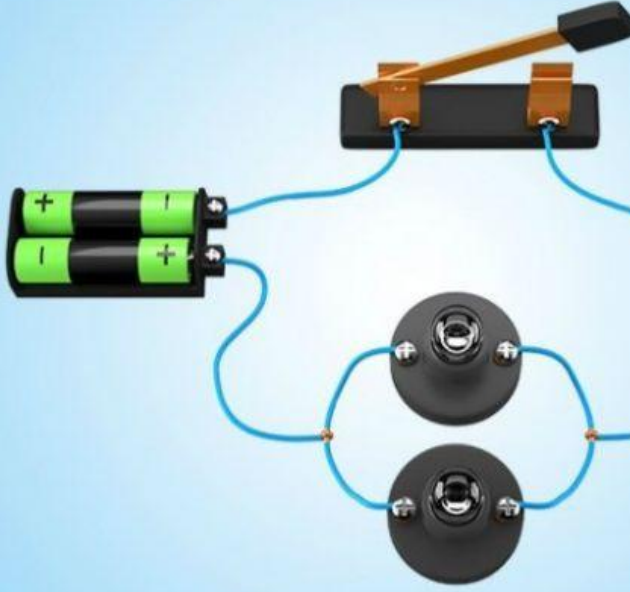

Verilen devre elemanlarıyla görevlerini eşleştiriniz.

Pil

Ampul

Bağlantı kablosu

Anahtar

Devreye enerji sağlar.

Devreyi açıp kapatmaya yarar.

Elektrik enerjisini ışık enerjisine çevirir.

Elektrik akımının devre elemanlarına iletilmesini sağlar.