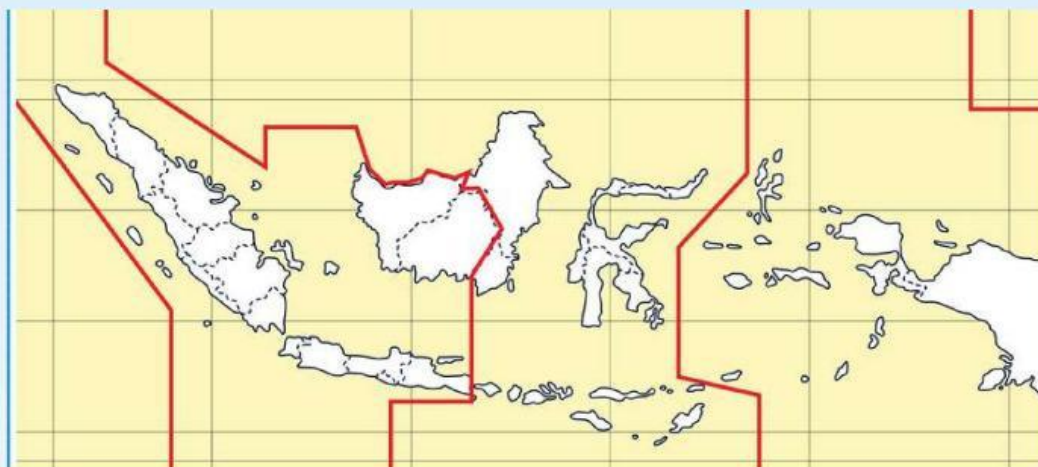

PENGARUH LETAK ASTRONOMIS

Bacalah tiap pertanyaan berikut, tekan pada pertanyaan yang menurut kamu Benar/Salah! Untuk gambar peta tuliskan pembagian waktu pada kotak di bawahnya!

Letak astronomis Indonesia berdasarkan garis lintang menyebabkan Indonesia memiliki iklim tropis

BENAR

SALAH

Letak astronomis Indonesia berdasarkan garis lintang menyebabkan Indonesia memiliki posisi silang dunia

BENAR

SALAH

Curah hujan tinggi disebabkan oleh letak astronomis Indonesia

BENAR

SALAH