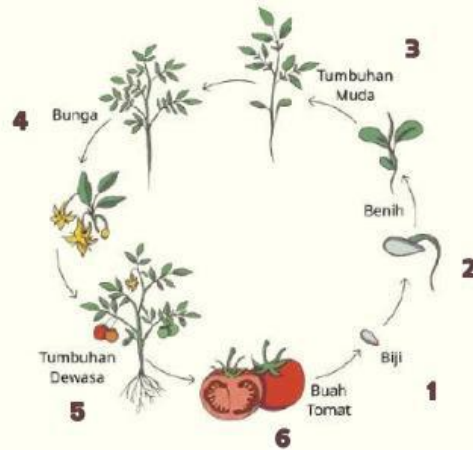

Mari Menyusun

Siklus Hidup Tomat

Susunlah siklus hidup tomat dengan benar!

1

2

3

4

5

Siklus Hidup Pepaya

Susunlah siklus hidup pepaya dengan benar!

1

2

3

4

5

6

Mari Berlatih

Siklus Hidup Tomat

Jelaskan tahapan siklus hidup tomat mulai dari biji hingga berbuah. Sebutkan ciri-ciri yang membedakan setiap tahapannya, sesuai dengan gambar siklus di atas!

Tahap 1

Tahap 2

Tahap 3

Tahap 4

Tahap 5

Mari Berlatih

Siklus Hidup Pepaya

Jelaskan tahapan siklus hidup pepaya mulai dari biji hingga berbuah. Sebutkan ciri-ciri yang membedakan setiap tahapannya, sesuai dengan gambar siklus di atas!