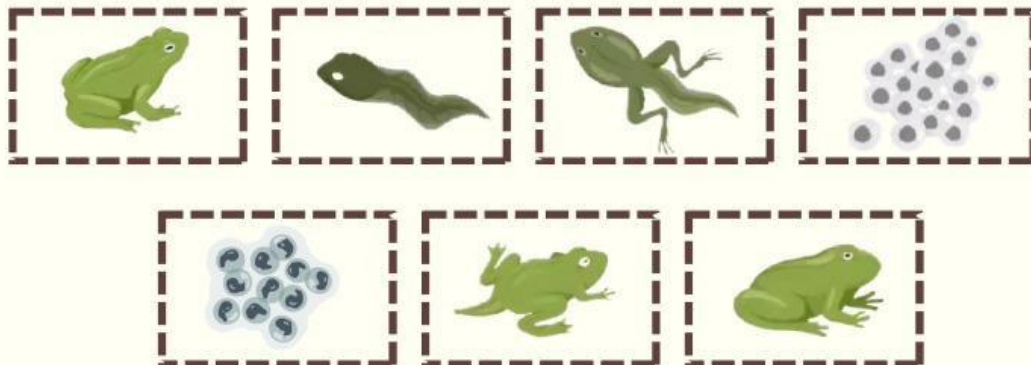

Mari Menyusun

Siklus Hidup Katak

Susunlah siklus hidup katak dengan benar!

Mari Mengamati

Siklus Hidup Katak

Mari amati siklus hewan yang mengalami perubahan bentuk. Coba kamu perhatikan dua gambar berikut.

Kecebong

Katak Dewasa

Jawab pertanyaan berikut.

1. Apakah kamu pernah melihat hewan pada gambar di atas?

Jawab :

2. Apakah menurutmu mereka hewan yang sama?

Jawab :

3. Jika sama, mengapa bentuk mereka berbeda? Jelaskan.

Jawab :

Tuliskan hasil pengamatanmu ke dalam jendela informasi berikut.

Apakah semua hewan memiliki kemampuan berubah bentuk?		
Apa tujuan perubahan bentuk hewan?	Perubahan Bentuk Hewan	Apakah kamu tahu istilah lain dari perubahan bentuk pada hewan?
Gambarkan skema/diagram perubahan bentuk hewan yang kamu ketahui.		