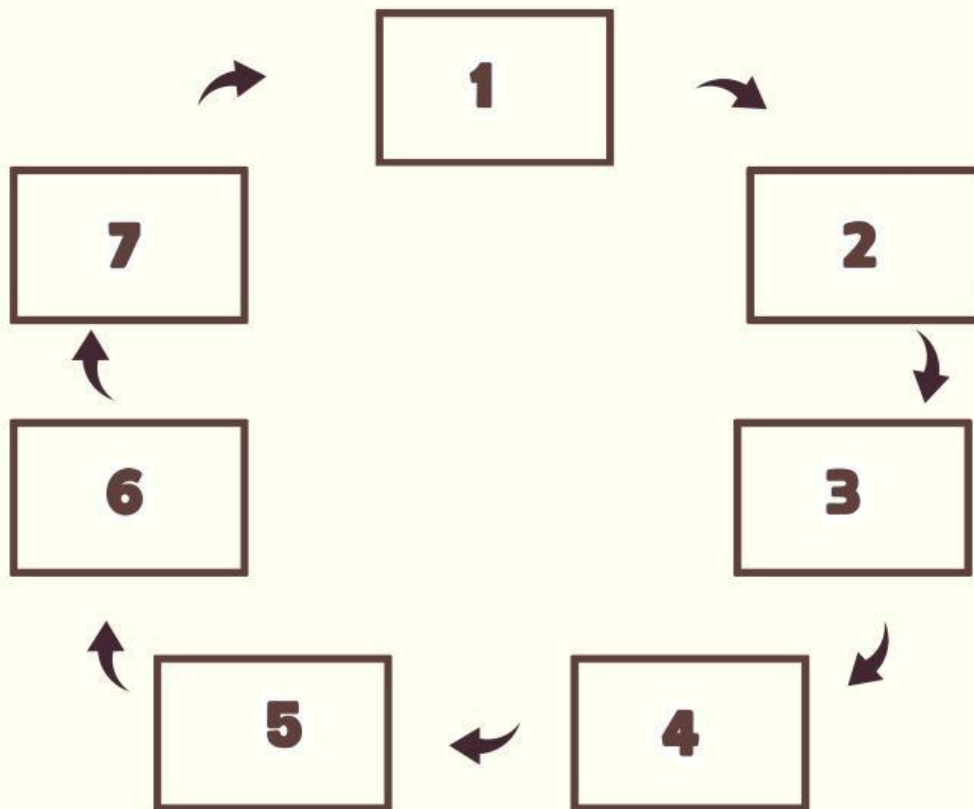

Mari Menyusun

Siklus Hidup Katak

Susunlah siklus hidup katak dengan benar!

Mari Mengamati

Siklus Hidup Katak

Mari amati siklus hewan yang mengalami perubahan bentuk. Coba kamu perhatikan dua gambar berikut.

Kecebong

Katak Dewasa

Jawab pertanyaan berikut.

1. Apakah kamu pernah melihat hewan pada gambar di atas?

Jawab :

2. Apakah menurutmu mereka hewan yang sama?

Jawab :

3. Jika sama, mengapa bentuk mereka berbeda? Jelaskan.

Jawab :

Tuliskan hasil pengamatanmu ke dalam jendela informasi berikut.

Apakah semua hewan memiliki kemampuan berubah bentuk?		
Apa tujuan perubahan bentuk hewan?	Perubahan Bentuk Hewan	Apakah kamu tahu istilah lain dari perubahan bentuk pada hewan?
Gambarkan skema/diagram perubahan bentuk hewan yang kamu ketahui.		