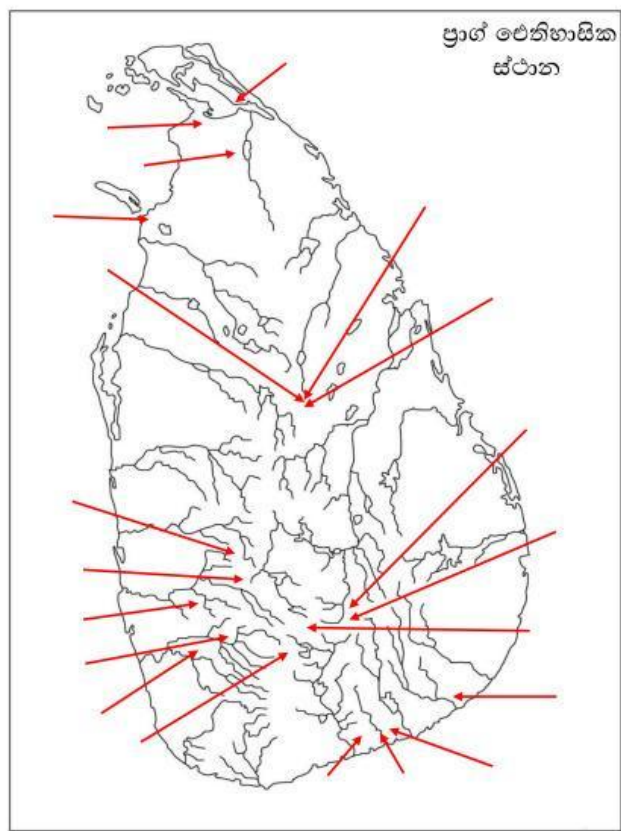

ලුණුගමවෙහෙර ජලාශය

රන්ටැවේ ජලා

මීන්තෝරිය වැව

වික්ටෝරියා ජලා

කොක්මලේ ජලා

රාජාගනය ජලා

කන්තලේ වැව

නිසා වැව

නුවර වැව

නාවවදුව වැව

වන්දිකා වැව

හුරුළු වැව

පදවිය වැව

මාදුරු ඔය ජලාශය

ඉරණමඩු වැව

යෝධ වැව

ඉරණමඩු වැව

යෝධ වැව

කලා වැව

රන්දෙනිගල ජලා

කවුඩුල්ල වැව

පරාක්‍රම සමුද්‍රය

සමනල වැව

මහකනදරා වැව

ජේනානායක සමුද්‍රය

සොරබොර වැව

උඩවිලව ජලාශය

- හෝර්ටන් කැන්ත
- අත්තනගොඩ අලු ලෙන
- මිනිහා ගල් කන්ද
- මානියමිගම
- කුරුවිට බටදොඹලෙන
- පාහියන්ගල
- බණ්ඩාරවෙළ
- උඩමළළ
- අලිගල
- අලිමංකඩ
- බුන්දල / පතිරාජවෙල

- අලුගල්ගේ
- බෙල්ලන්බැදි පැලැස්ස
- පිදුරංගල
- පොතාන
- මාතොට
- රාවණා ඇල්ල
- කිතුල්ගල බෙලිලෙන
- සුනරින්
- ඉරණමඩු