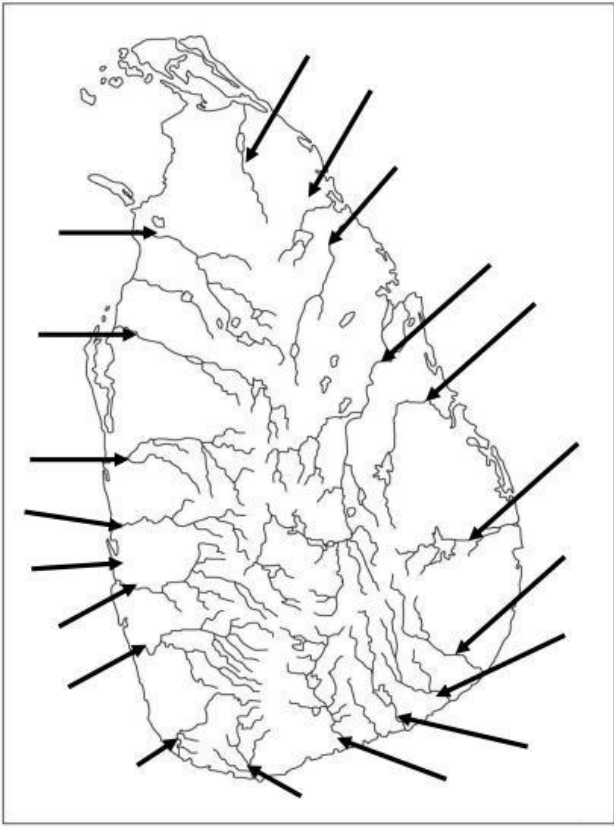

- නිල්වලා ගඟ
- කුඹුක්කන් ඔය
- කැළණි ගඟ
- යාන් ඔය
- දැදුරු ඔය
- ගල් ඔය
- මහවැලි ගඟ
- මා ඔය
- වලවේ ගඟ

- කනගරායන් ආරු
- මහ ඔය
- කලු ගඟ
- මාදුරු ඔය
- මල්වතු ඔය
- මැණික් ගඟ
- කිරිඳි ඔය
- කලා ඔය
- ගීං ගඟ

වැව් ලකුණු කරමු

ලුණුගමවෙහෙර ජලාශය

රන්ටැවේ ජලා

මීන්තෝරිය වැව

වික්ටෝරියා ජලා

කොක්මලේ ජලා

රාජාගනය ජලා

කන්තලේ වැව

නිසා වැව

නුවර වැව

නාවවදුව වැව

වන්දිකා වැව

හුරුළු වැව

පදවිය වැව

මාදුරු ඔය ජලාශය

ඉරණමඩු වැව

යෝධ වැව

ජේනානායක සමුද්‍රය

සොරබොර වැව

උඩවිලව ජලාශය

- හෝර්ටන් කැන්ත
- අත්තනගොඩ අලු ලෙන
- මිනිහා ගල් කන්ද
- මානියමිගම
- කුරුවිට බටදොඹලෙන
- පාහියන්ගල
- බණ්ඩාරවෙළ
- උඩමළළ
- අලිගල
- අලිමංකඩ
- බුන්දල / පතිරාජවෙල

- අලුගල්ගේ
- බෙල්ලන්බැදි පැලැස්ස
- පිදුරංගල
- පොතාන
- මාතොට
- රාවණා ඇල්ල
- කිතුල්ගල බෙලිලෙන
- සුනරින්
- ඉරණමඩු