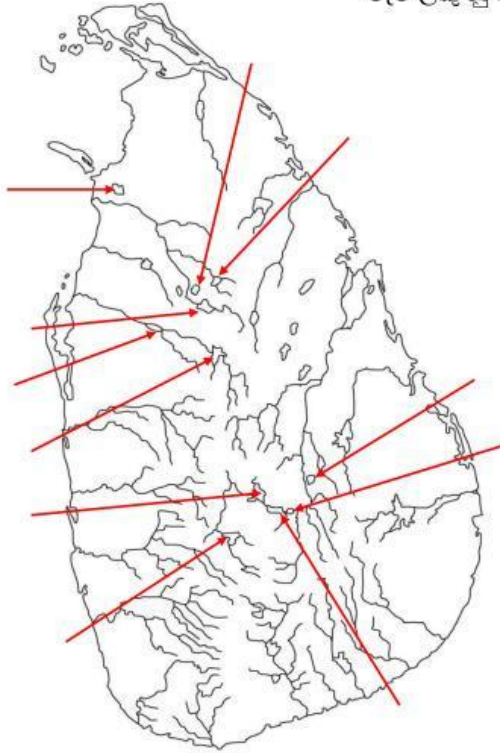

ලුණුගමවෙහෙර ජලාශය

රන්ටැවේ ජලා

මීන්තෝරිය වැව

වික්ටෝරියා ජලා

කොක්මලේ ජලා

රාජාගනය ජලා

කන්තලේ වැව

නිසා වැව

නුවර වැව

නාවවදුව වැව

වන්දිකා වැව

හුරුළු වැව

පදවිය වැව

මාදුරු ඔය ජලාශය

ඉරණමඩු වැව

යෝධ වැව

කලා වැව

රන්දෙනිගල ජලා

කවුඩුල්ල වැව

පරාක්‍රම සමුද්‍රය

සමනල වැව

මහකන්දරා වැව

ජේනානායක සමුද්‍රය

සොරබොර වැව

උඩවලව ජලාශය

වැව් ලකුණු කරමු

ලුණුගමවෙහෙර ජලාශය

රන්ටැවේ ජලා

මීන්තේරිය වැව

වික්ටෝරියා ජලා

කොක්මලේ ජලා

රාජාගනය ජලා