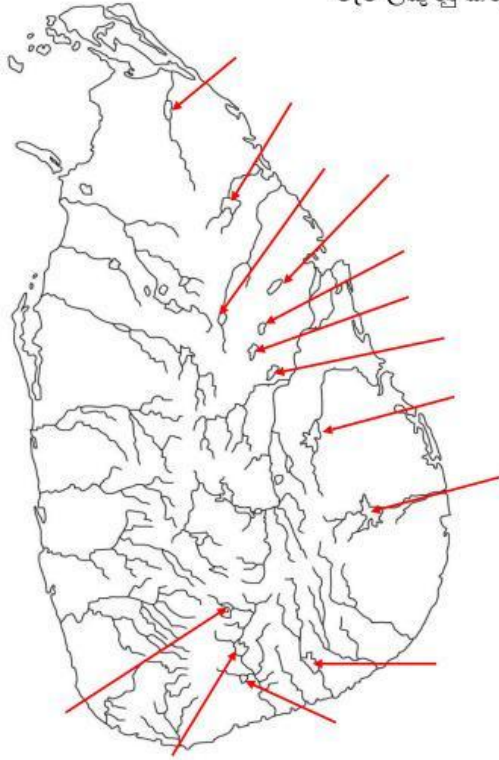

- නිල්වලා ගඟ
- කුඹුක්කන් ඔය
- කැළණි ගඟ
- යාන් ඔය
- දැදුරු ඔය
- ගල් ඔය
- මහවැලි ගඟ
- මා ඔය
- වලවේ ගඟ

- කනගරායන් ආරු
- මහ ඔය
- කලු ගඟ
- මාදුරු ඔය
- මල්වතු ඔය
- මැණික් ගඟ
- කිරිඳි ඔය
- කලා ඔය
- ගීං ගඟ

වැව් ලකුණු කරමු

ලුණුගමවෙහෙර ජලාශය

රන්ටැවේ ජලා

මීන්තෝරිය වැව

වික්ටෝරියා ජලා

කොක්මලේ ජලා

රාජාගනය ජලා

කන්තලේ වැව

නිසා වැව

නුවර වැව

නාවවදුව වැව

වන්දිකා වැව

හුරුළු වැව

පදවිය වැව

මාදුරු ඔය ජලාශය

ඉරණමඩු වැව

යෝධ වැව

ජේනානායක සමුද්‍රය

සොරබොර වැව

උඩවිලව ජලාශය

- හෝර්ටන් කැන්ත
- අත්තනගොඩ අලු ලෙන
- මිනිහා ගල් කන්ද
- මානියමිගම
- කුරුවිට බටදොඹලෙන
- පාහියන්ගල
- බණ්ඩාරවෙළ
- උඩමළළ
- අලිගල
- අලිමංකඩ
- බුන්දල / පතිරාජවෙල

- අලුගල්ගේ
- බෙල්ලන්බැදි පැලැස්ස
- පිදුරංගල
- පොතාන
- මාතොට
- රාවණා ඇල්ල
- කිතුල්ගල බෙලිලෙන
- සුනරින්
- ඉරණමඩු