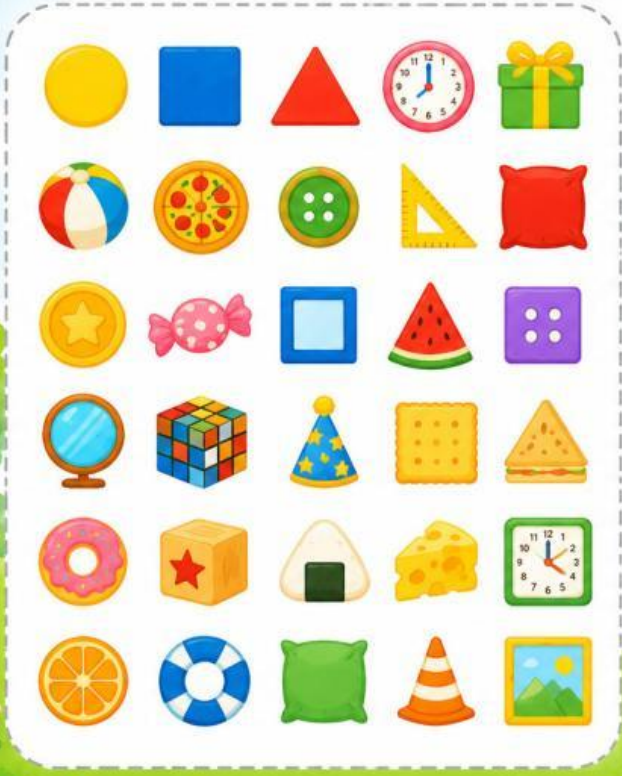

KÉO VÀO ĐÚNG RỔ

Bé hãy kéo các đồ vật vào rổ có màu tương ứng với hình dạng nhé!

HÌNH TRÒN

HÌNH VUÔNG

HÌNH TAM GIÁC