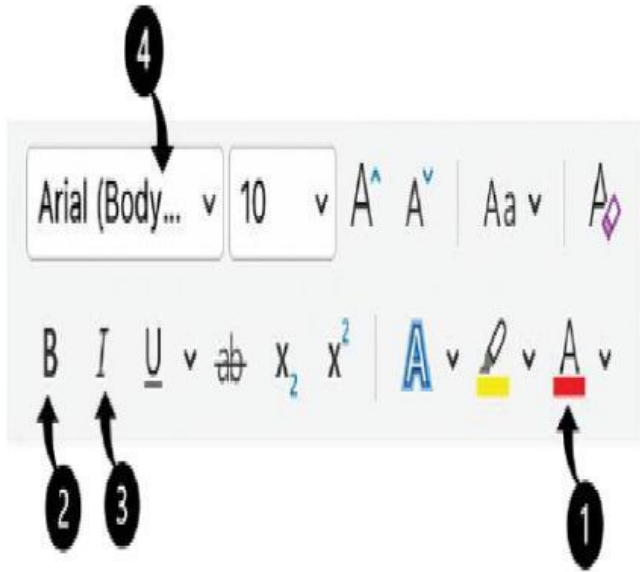

## اختيار سؤال واحد (فقط) من الأسئلة التالية)

- لتغيير لون النص في المستند، نستخدم الأداة المشار إليها بالرقم .....

- لظهور النص في المستند بشكل مائل، نستخدم الأداة المشار إليها بالرقم .....

- لظهور النص في المستند بشكل سميك، نستخدم الأداة المشار إليها بالرقم .....

- لتغيير نوع الخط في المستند، نستخدم الأداة المشار إليها بالرقم .....

.2

الإجابة:

1 -

3 -

2 -

4 -