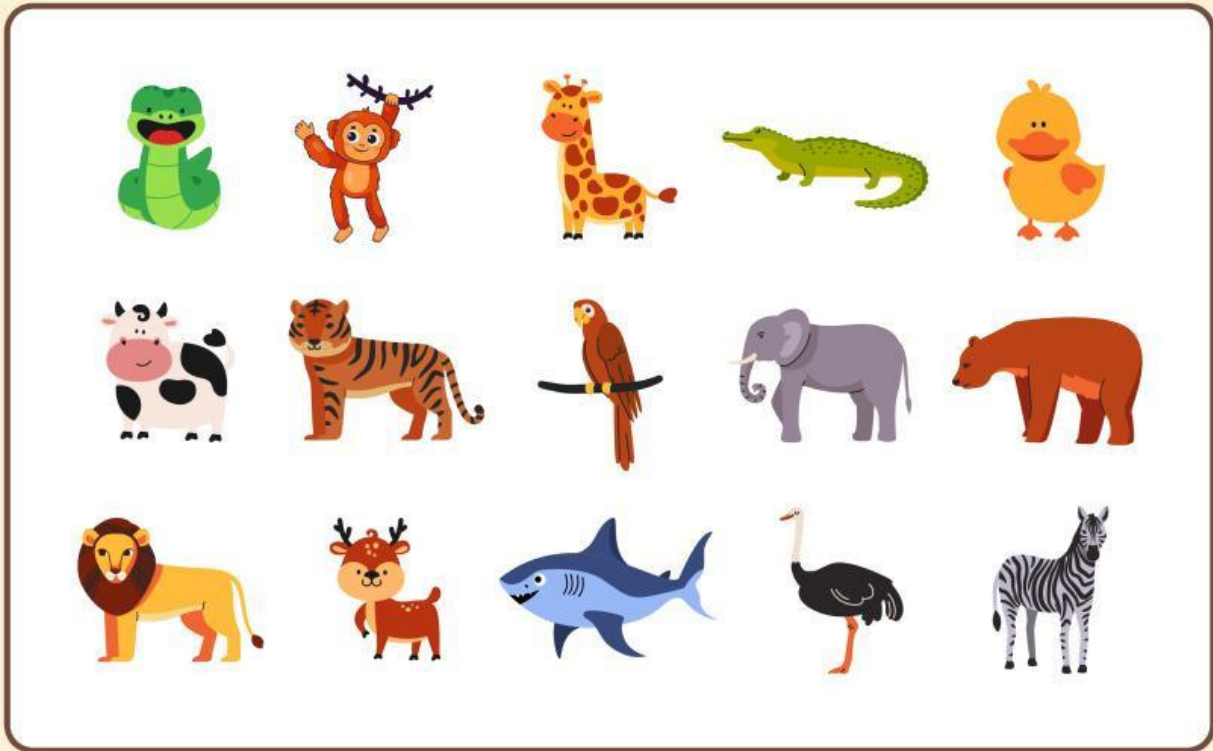

JENIS MAKANAN HEWAN

Golongkan hewan berdasarkan jenis makanannya!

HERBIVORA

.....

.....

.....

.....

.....

KARNIVORA

.....

.....

.....

.....

.....

OMNIVORA

.....

.....

.....

.....

.....