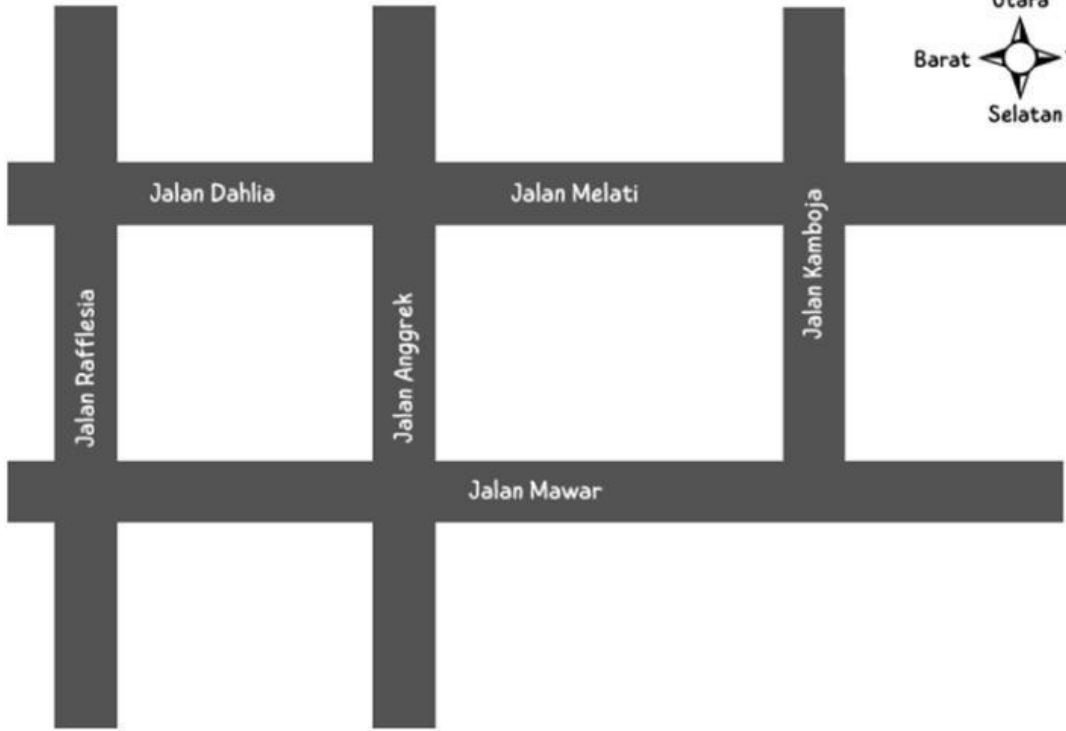

Memahami Denah

Lengkapilah denah di bawah ini sesuai dengan petunjuknya!

Balai Desa

Rumah Sakit

Toko Baju

Sekolah

R. Ziya

Kantor Polisi

R. Andi

Stasiun

Swalayan

Terminal

R. Kynan

Masjid

Lapangan

Petunjuk untuk melengkapi denah

1. Terminal terletak di Jalan Dahlia menghadap ke selatan
2. Lapangan terletak di Jalan Dahlia menghadap ke utara
3. Rumah Andi berada di Jalan Melati menghadap ke selatan
4. Rumah Kinan terletak di Jalan Melati menghadap utara
5. Restoran terletak di Jalan Melati menghadap utara
6. Toko Swalayan terletak disebelah timur rumahnya Andi
7. Sekolah berada di Jalan Kamboja menghadap barat
8. Rumah sakit terletak di Jalan Mawar menghadap utara
9. Masjid terletak di sebelah barat rumah sakit
10. Kantor polisi terletak di antara masjid dan rumah sakit
11. Rumah Ziya terletak di Jalan Mawar menghadap selatan
12. Toko baju terletak di sebelah barat rumahnya Ziya
13. Stasiun terletak di Jalan Raflesia menghadap Barat
14. Balai desa terletak di Jalan Raflesia menghadap Barat
15. Gedung serbaguna terletak di Jalan Anggrek menghadap timur