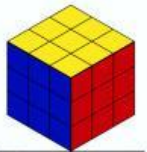

# MENENTUKAN HARGA MEMBELI KADO

Harga Rubik/pcs = Rp 20.000  
 Harga kotak kado = Rp 10.000  
 Harga pita hias/pcs = Rp 4.500  
 Harga kertas kado = Rp 5.500  
 (1 lembar)

**DISCOUNT**  
**10% OFF**

Fredich Kim akan membelikan kado temannya yaitu rubik. Tadi sudah ditentukan jumlah rubik yang telah dibeli Fredich Kim. Untuk membungkus kadonya itu, Fredich Kim membeli kotak kado sejumlah satu buah. Untuk membungkus kotak kadonya, Kim membeli kertas kado yang tadi sudah dihitung bersama-sama jumlahnya. Untuk memperindah kadonya, Kim membeli dua buah pita, Berapa jumlah uang yang harus dibayarkan Kim untuk membeli barang-barang ini?