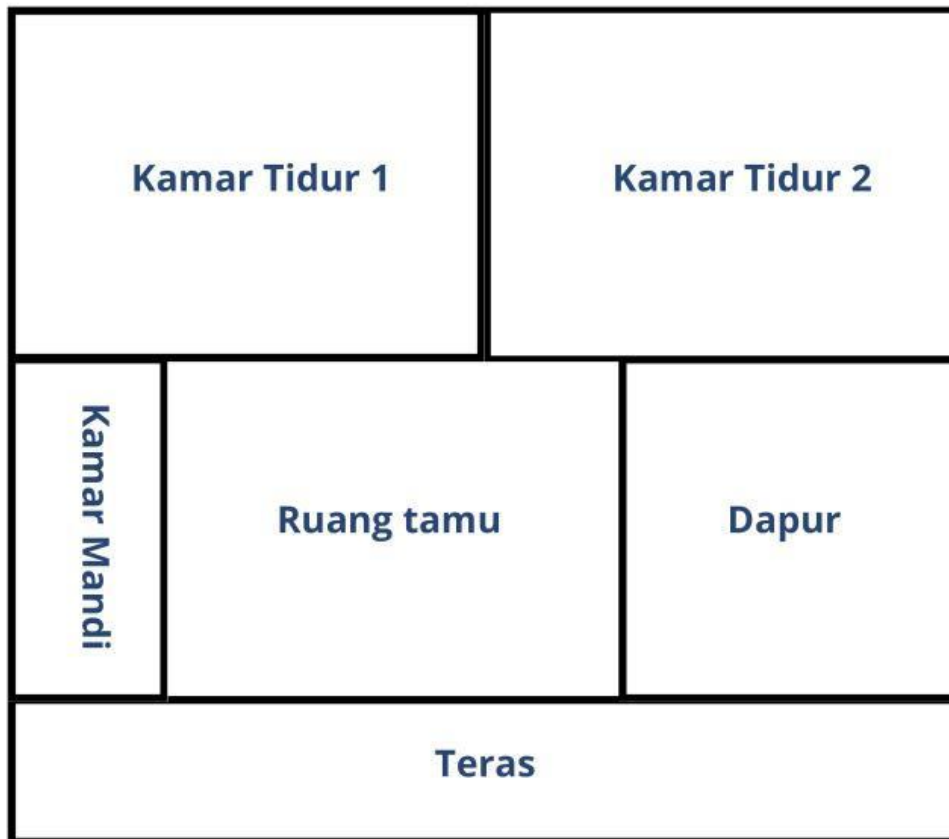

LEMBAR KERJA PESERTA DIDIK

DENAH RUMAHKU

Nama :

Kelas :

Di bawah ini merupakan gambar denah rumah Melati.
Denah rumahnya terdapat teras, ruang tamu, dapur, kamar mandi dan dua kamar tidur.
Bantu melati mencocokkan gambar dengan denah di bawah ini!

TARIK GARIS

Hubungkan gambar sesuai dengan nama ruangan yang tepat.

Dapur

Kamar mandi

Ruang tamu

Kamar tidur