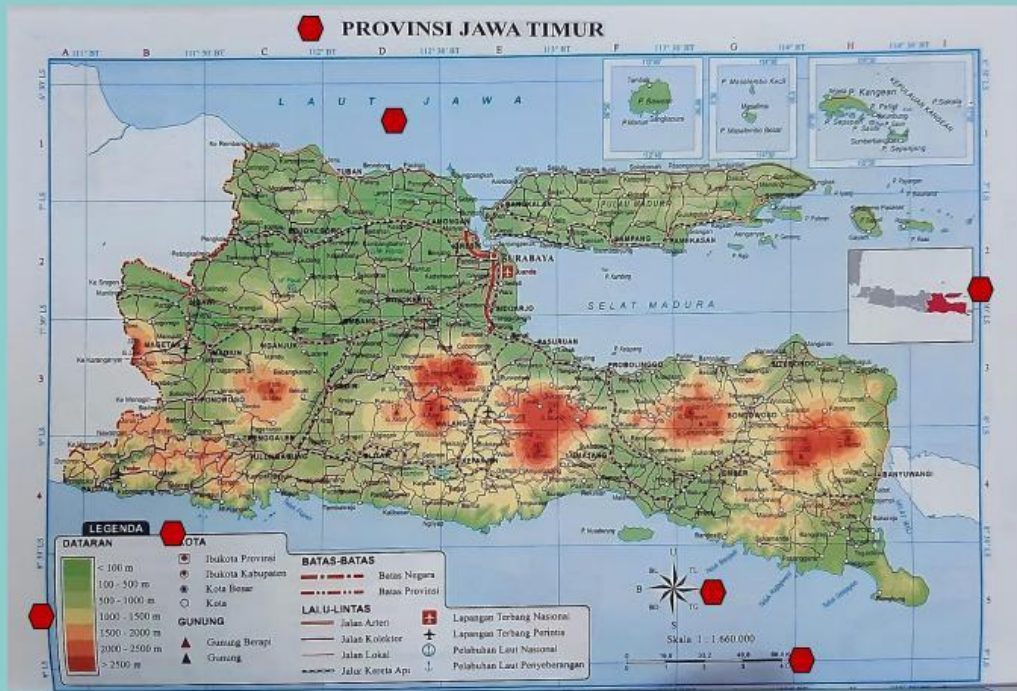

# LETAKKAN INFORMASI UMUM PETA SESUAI DENGAN TEMPATNYA

JUDUL PETA

TATA WARNA

LEGENDA

KETERANGAN NAMA LAUT

ARAH MATA

PETA SISIPAN

SKALA