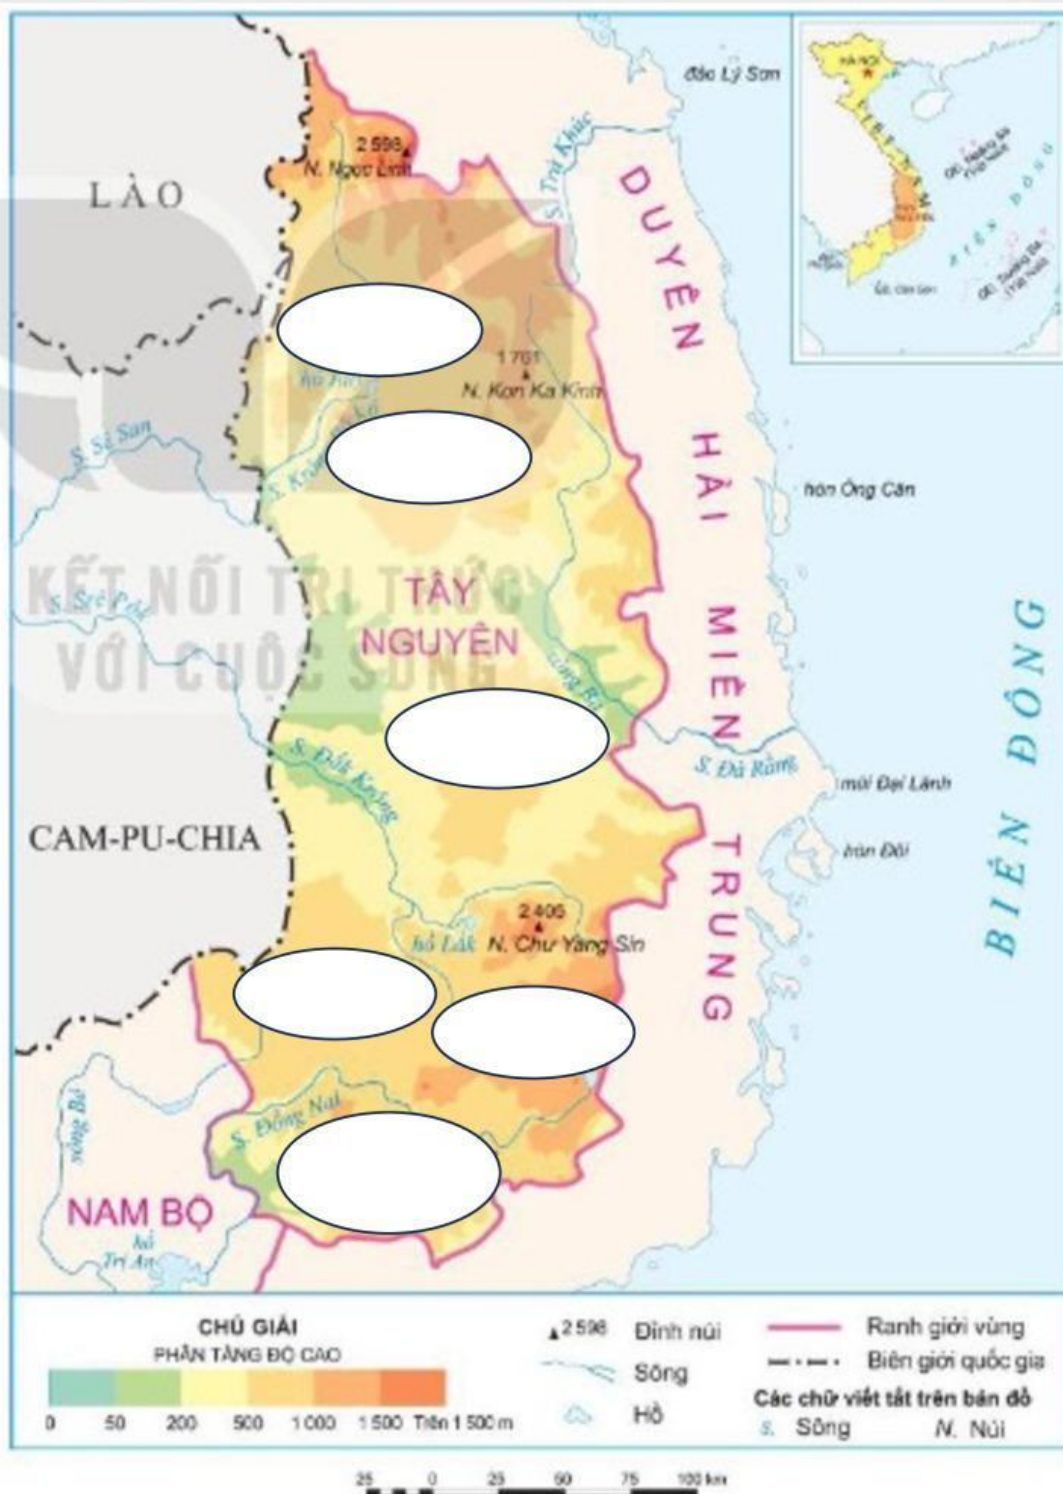

Nhóm:.....

▲ Hình 3. Lược đồ địa hình vùng Tây Nguyên

Cao nguyên Pleiku

Cao nguyên Di Linh

Cao nguyên Mơ Nông

Cao nguyên Đăk Lăk

Cao nguyên Kon Tum

Cao nguyên Lâm Viên