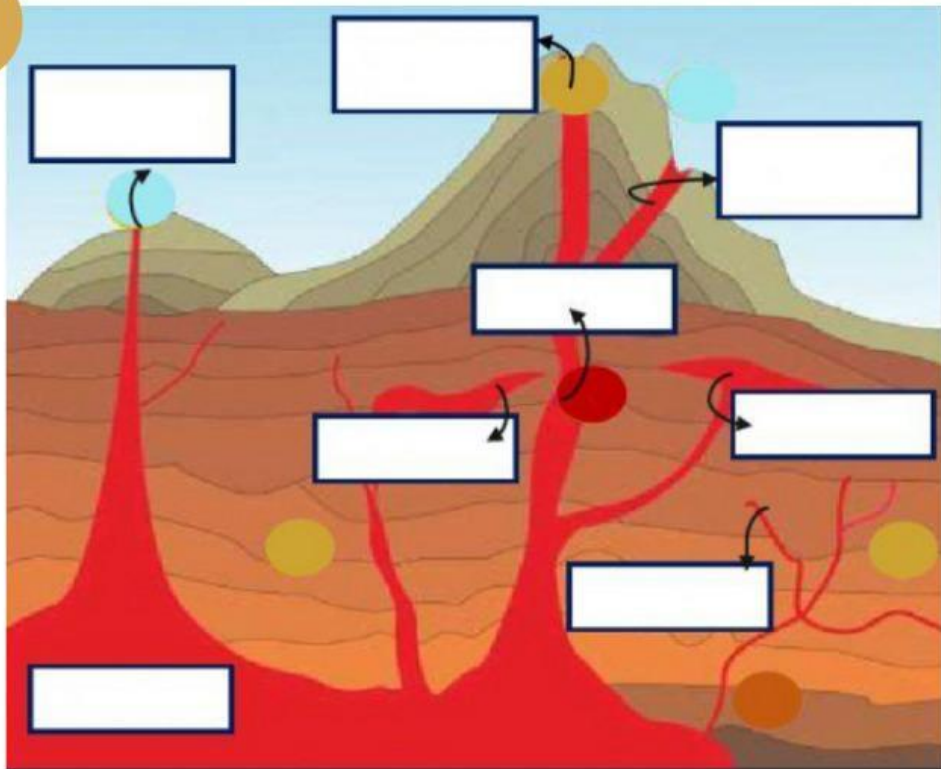

Nama :

Kelas :

TUGAS 1 - VULKANISME

Berikan keterangan pada gambar penampang gunung api dibawah ini!

1

LAKOLIT

SILL

BATOLIT

APOFISA

DIATERMA

KAWAH SAMPING

KAWAH UTAMA

KERUCUT PARASIT

2

Berikan tanda ceklis pada ciri yang sesuai bentuk gunung api dibawah ini!

gunung api strato/kerucut

3

Tariklah garis antara gambar dengan tipe letusan yang sesuai!

Tipe Merapi

Tipe Hawaii

Tipe Pelle

Tipe Perret

Tipe Stromboli

TUGAS 2- VULKANISME

Buatlah sebuah infografis di canva mengenai salah satu gunung api di Indonesia yang memuat :

- Nama gunung api
- Tipe gunung api
- Tipe letusan gunung api
- Sejarah letusan gunung api
- Dampak positif dan negatif letusan gunung api
- Mitigasi bencana