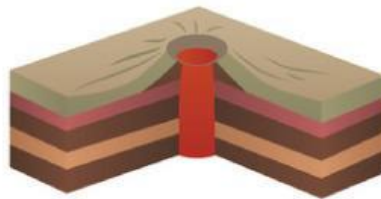

Nama :

Kelas :

TUGAS 1 - VULKANISME

Berikan keterangan pada gambar penampang gunung api dibawah ini!

1

LAKOLIT

SILL

BATOLIT

APOFISA

DIATERMA

KAWAH SAMPING

KAWAH UTAMA

KERUCUT PARASIT

2

Berikan tanda ceklis pada ciri yang sesuai bentuk gunung api dibawah ini!

gunung api strato/kerucut