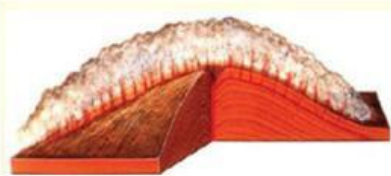

☐ Material Lava Cair	☐ Material Lava Cair	☐ Material Lava Cair
☐ Material Padat Cair	☐ Material Padat Cair	☐ Material Padat Cair
☐ Bentuk Kerucut	☐ Bentuk Kerucut	☐ Bentuk Kerucut
☐ Bentuk Landai	☐ Bentuk Landai	☐ Bentuk Landai
☐ Bentuk Kawah	☐ Bentuk Kawah	☐ Bentuk Kawah

3

Tariklah garis antara gambar dengan tipe letusan yang sesuai!

Tipe Merapi

Tipe Hawaii

Tipe Pelle

Tipe Perret

Tipe Stromboli