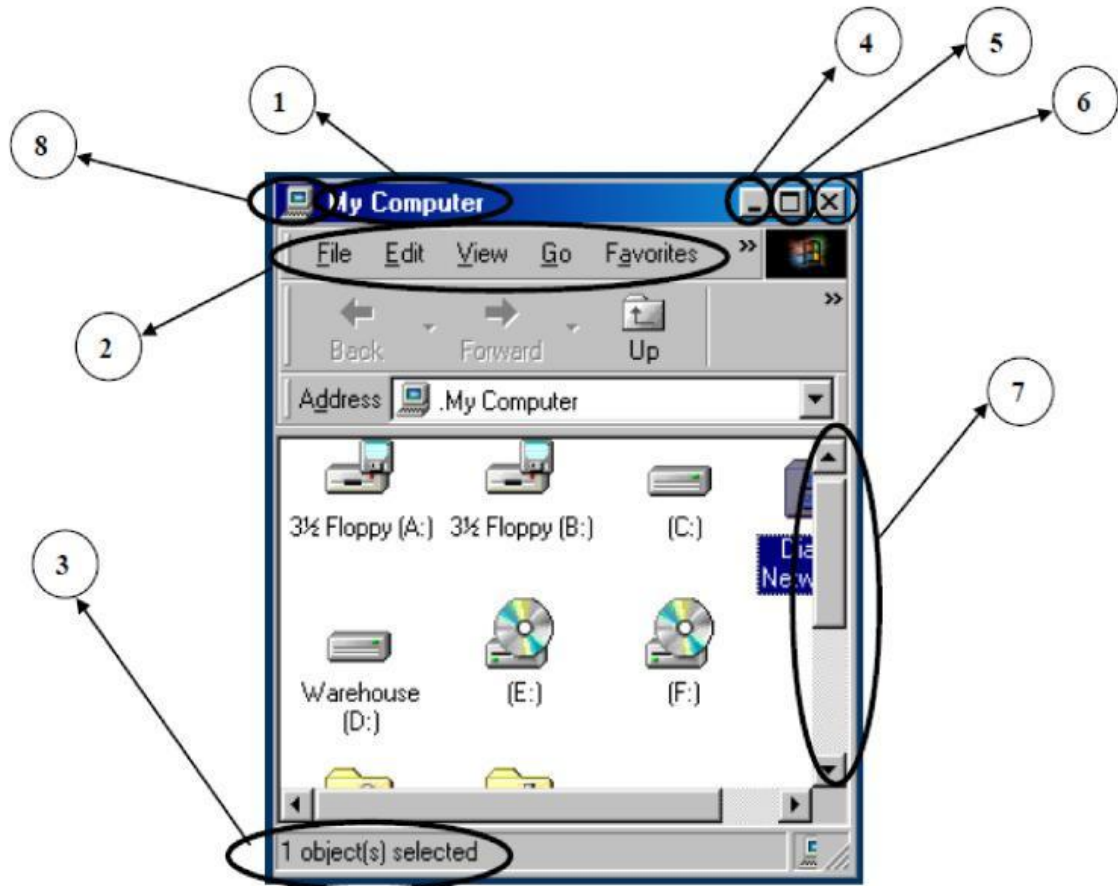

CURSO EFA B3 DE PINTOR AUTO

(Área de TIC)

Unidade A

Guião de Trabalho nº 2

Tema de Vida:

Questão Geradora:

Ano Letivo 2024/2025

Formando: _____

Formadora: Maria Rosário Pinto

Realizado em __/__/__

1. Faça a legenda da figura:

Nome da janela	Menu ficheiro	Barra de estado	Minimizar	Maximizar	Fechar	Barra de rolagento	Ícone da janela
----------------	---------------	-----------------	-----------	-----------	--------	--------------------	-----------------