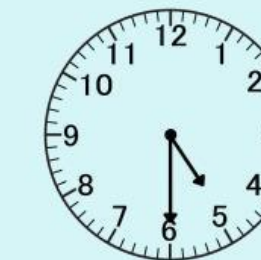

RELACIONA ELS RELLOTGES

Posa sota de cada rellotge el que marca la mateixa hora com a l'exemple:

09:00

11:45

13:15

07:15

05:30

12:45

04:00

02:30

06:15

22:30

03:45

08:00