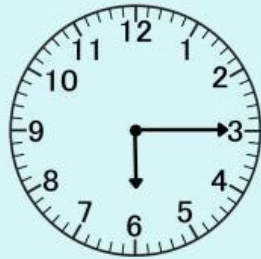

RELACIONA ELS RELLOTGES

Posa sota de cada rellotge el que marca la mateixa hora com a l'exemple:

09:00

11:45

13:15

07:15

05:30

12:45

04:00

02:30

06:15

22:30

03:45

08:00