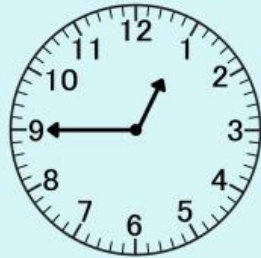

RELACIONA ELS RELLOTGES

Posa sota de cada rellotge el que marca la mateixa hora com a l'exemple:

09:00

11:45

13:15

07:15

05:30

12:45

04:00

02:30

06:15

22:30

03:45

08:00