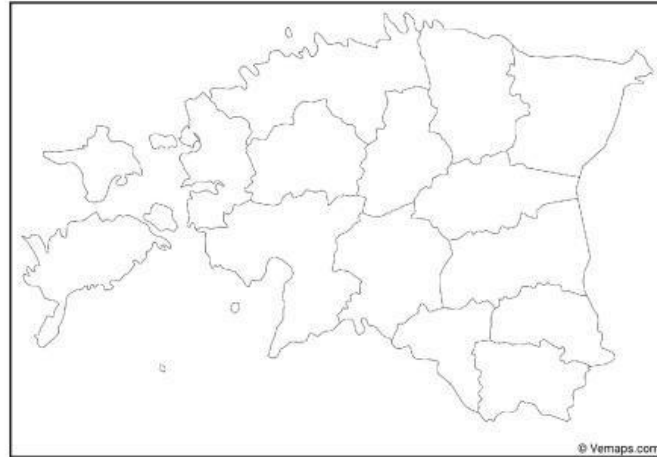

## TÖÓJUHEND 6. KLASSILE Riigi ilmateenistus

Märgi kaardile oma kodukoht

Ava Riigi ilmateenistus aadressil [www.ilmateenistus.ee](http://www.ilmateenistus.ee) ning täida järgnevad harjutused.

1. Iseloomusta kaardi põhjal oma kodukoha ilma praegusel hetkel.