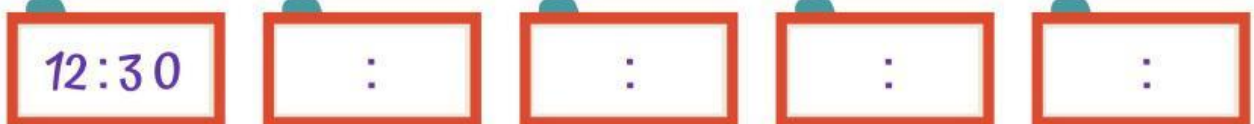

Une con flechas

Las cuatro en punto

La una y media

Las cuatro y media

Las dos en punto

Las dos y media

Continúa las series

UNA HORA

UNA HORA

Selecciona la hora correcta

09:00

07:30

Indica la opción correcta teniendo en cuenta las agujas

			
<input type="checkbox"/> 09:00	<input type="checkbox"/> 07:00	<input type="checkbox"/> 02:00	<input type="checkbox"/> 09:00
<input type="checkbox"/> 09:30	<input type="checkbox"/> 07:30	<input type="checkbox"/> 02:30	<input type="checkbox"/> 09:30