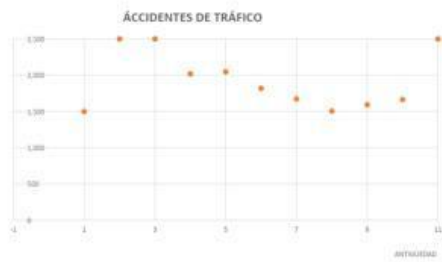

UNE CON FLECHAS, LAS TABLAS A SU GRÁFICO CORRESPONDIENTE:

Accidentes de tráfico: Año 2022	
AÑOS DE ANTIGÜEDAD DEL PERMISO DE CONDUCIR	MUJERES
1	748
2	829
3	748
4	892
5	608
6	822
7	822
8	840
9	522
10	503
TOTAL	5.592

Accidentes de tráfico: Año 2024	
AÑOS DE ANTIGÜEDAD DEL PERMISO DE CONDUCIR	Nº PERSONAS
1	1.099
2	2.284
3	2.753
4	2.919
5	2.048
6	1.819
7	1.675
8	1.566
9	1.254
10	1.068
TOTAL	19.980

Accidentes de tráfico: Año 2019	
AÑOS DE ANTIGÜEDAD DEL PERMISO DE CONDUCIR	HOOMBRES
1	1.192
2	2.555
3	2.868
4	1.467
5	1.418
6	1.296
7	1.152
8	1.068
9	1.071
10	1.162
TOTAL	14.348