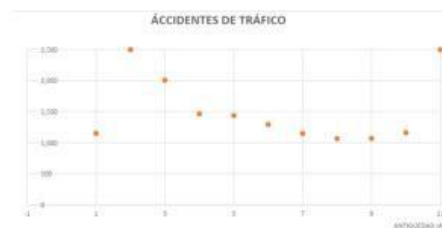

UNE CON FLECHAS, LAS TABLAS A SU GRÁFICO CORRESPONDIENTE:

Accidentes de tráfico: Año 2022	
AÑOS DE ANTIGÜEDAD DEL PERMISO DE CONDUCIR	MUJERES
1	748
2	829
3	748
4	892
5	608
6	822
7	822
8	840
9	522
10	503
TOTAL	5.592

Accidentes de tráfico: Año 2024	
AÑOS DE ANTIGÜEDAD DEL PERMISO DE CONDUCIR	Nº PERSONAS
1	1.099
2	2.284
3	2.753
4	2.919
5	2.048
6	1.819
7	1.675
8	1.566
9	1.254
10	1.068
TOTAL	19.980

Accidentes de tráfico: Año 2019	
AÑOS DE ANTIGÜEDAD DEL PERMISO DE CONDUCIR	HOOMBRES
1	1.192
2	2.555
3	2.868
4	1.467
5	1.418
6	1.296
7	1.152
8	1.068
9	1.071
10	1.162
TOTAL	14.348