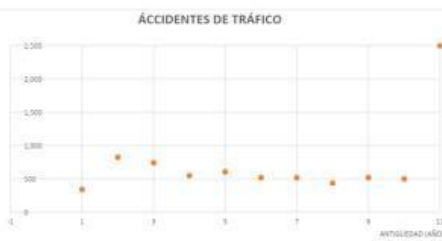

UNE CON FLECHAS, LAS TABLAS A SU GRÁFICO CORRESPONDIENTE:

Accidentes de tráfico: Año 2022	
AÑOS DE ANTIGÜEDAD DEL PERMISO DE CONDUCIR	MUJERES
1	748
2	829
3	748
4	892
5	608
6	822
7	822
8	840
9	522
10	503
TOTAL	5.592

Accidentes de tráfico: Año 2024	
AÑOS DE ANTIGÜEDAD DEL PERMISO DE CONDUCIR	Nº PERSONAS
1	1.099
2	2.284
3	2.753
4	2.919
5	2.048
6	1.819
7	1.675
8	1.566
9	1.254
10	1.068
TOTAL	19.980

Accidentes de tráfico: Año 2019	
AÑOS DE ANTIGÜEDAD DEL PERMISO DE CONDUCIR	HOOMBRES
1	1.192
2	2.555
3	2.868
4	1.467
5	1.418
6	1.296
7	1.152
8	1.068
9	1.071
10	1.162
TOTAL	14.348