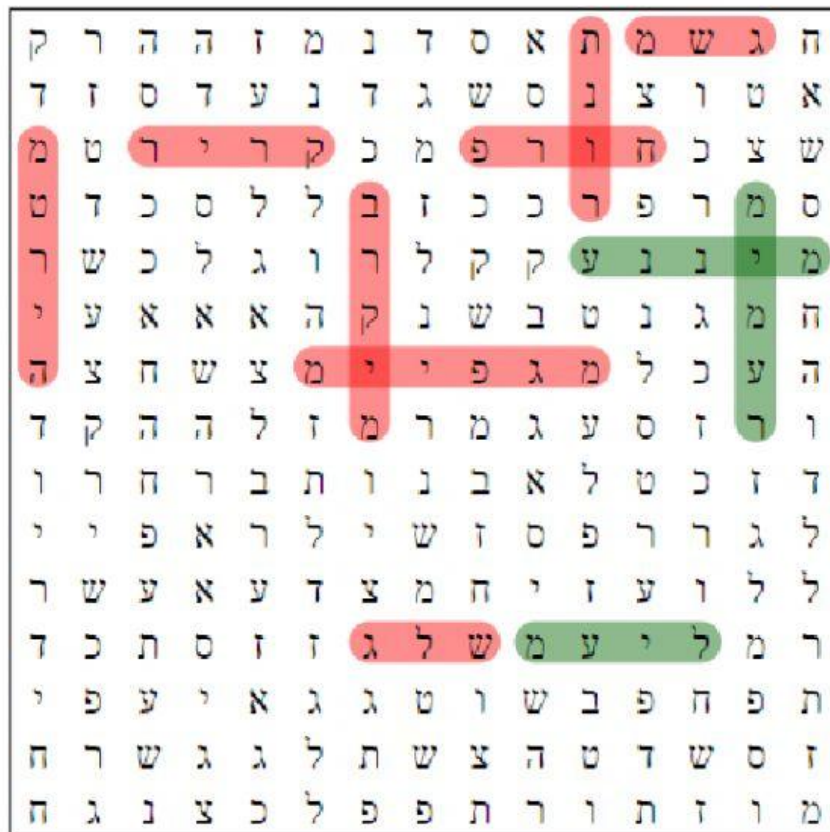

ברקים	_____	חורף	_____
מגפיים	_____	קריר	_____
מעיל	_____	גשם	_____
תנור	_____	שלג	_____
מטריה	_____	עננים	_____
		רעמים	_____