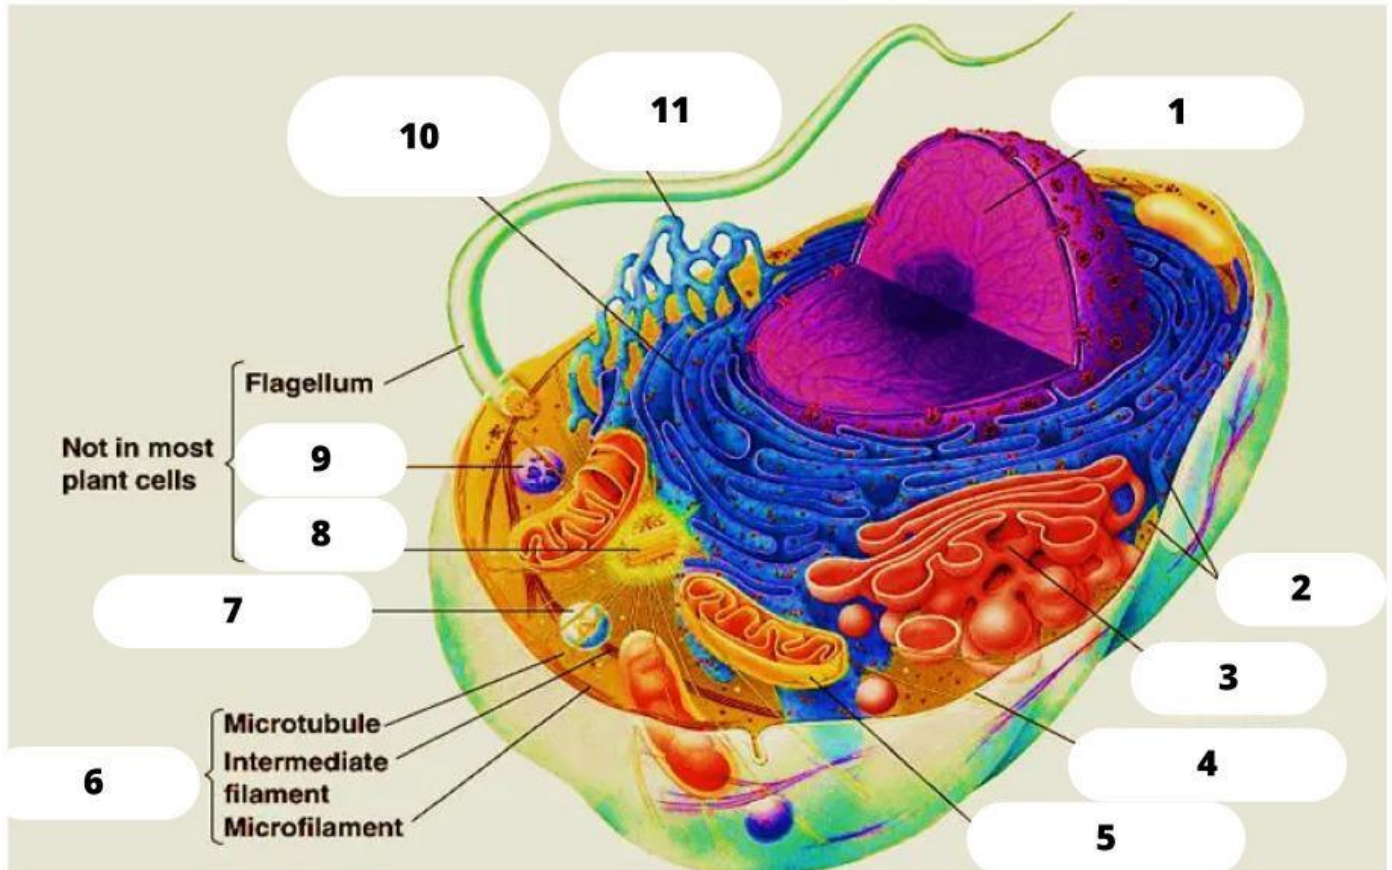

STRUKTUR SEL

NAMA :

KELAS :

1

Identifikasi nama-nama bagian dari struktur sel hewan berikut !

FUNGSI SEL

2 Identifikasi fungsi bagian-bagian dari struktur sel hewan berikut !

NAMA BAGIAN SEL HEWAN	FUNGSI
MEMBRAN PLASMA	
SITOPLASMA	
NUKLEUS	
RETIKULUM ENDOPLASMA	
BADAN GOLGI	
MITOKONDRIA	
LISOSOM	

STRUKTUR SEL

3

Identifikasi nama-nama bagian dari struktur sel tumbuhan berikut !

FUNGSI SEL

4

Identifikasi fungsi bagian-bagian dari struktur sel tumbuhan berikut !

NAMA BAGIAN SEL TUMBUHAN	FUNGSI
DINDING SEL	
SITOSKLETON	
KLOROPLAS	
VAKUOLA	
PEROKSISOM	