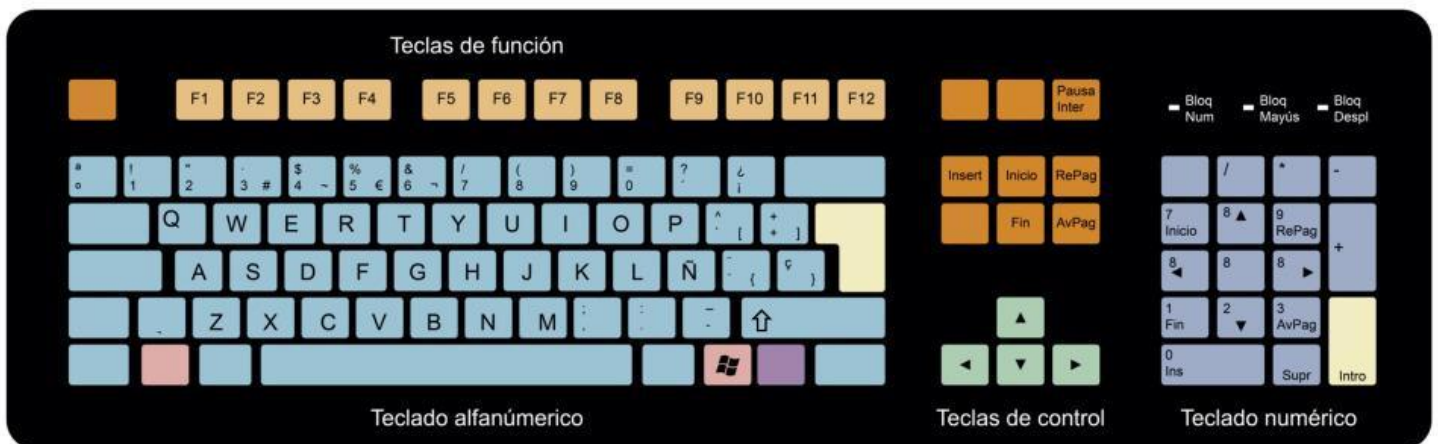

ANATOMÍA DE UN TECLADO

TECLAS Y SUS FUNCIONES

INSTRUCCIONES: Arrastra las palabras y símbolos que se muestran a continuación hacia la posición que le corresponde en el teclado.

← Borrar

Esc

← Tab

Imp
Pant

↑ Shift

Alt

Control

Bloq
Mayús

Enter

>
<

Bloq
Despl

Bloq
Num

@

Alt Gr

Control

Espacio

Supr