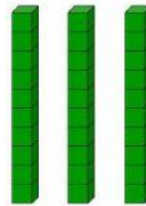

UNIR CON FLECHAS:

REALIZO LA SUMA EN LA CASITA Y CON MULTIBASE

	<b>C</b>	<b>D</b>	<b>U</b>
	1	3	8
+		4	9
<hr/>			

	<b>C</b>	<b>D</b>	<b>U</b>
+			

REALIZO LA SUMA EN LA CASITA Y CON MULTIBASE

	<b>C</b>	<b>D</b>	<b>U</b>
	1	3	8
+		8	1
<hr/>			

	<b>C</b>	<b>D</b>	<b>U</b>
+			