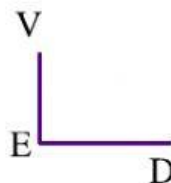

Leņķa veidi

Nosaki leņķa veidu!

Nosaki leņķa veidu pēc tā lieluma!

160°

89°

179°

90°

2°

91°

147°

35°

64°

Izvēlies pareizo leņķa nosaukumu! Var būt vairāki varianti!

- ACB
- CAB
- CBA
- BCA
- ABC
- BAC

- ALM
- LAM
- MAL
- LMA
- AML
- MLA

- KCS
- KSC
- CKS
- SKC
- SCK
- CSK