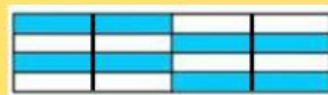

¿Serías capaz de reconfigurar el sistema?

Para ello deberás observar la figura que acompaña a cada Pokémon y asignarle su fracción correspondiente

Bulbasaur

Charmander

Squirtle

Caterpie

Weedle

Pidgey

Rattata

Spearow

$\frac{2}{6}$	
---------------	--

$\frac{4}{10}$	
----------------	--

$\frac{6}{9}$	
---------------	--

$\frac{1}{5}$	
---------------	--

$\frac{8}{16}$	
----------------	--

$\frac{3}{8}$	
---------------	--