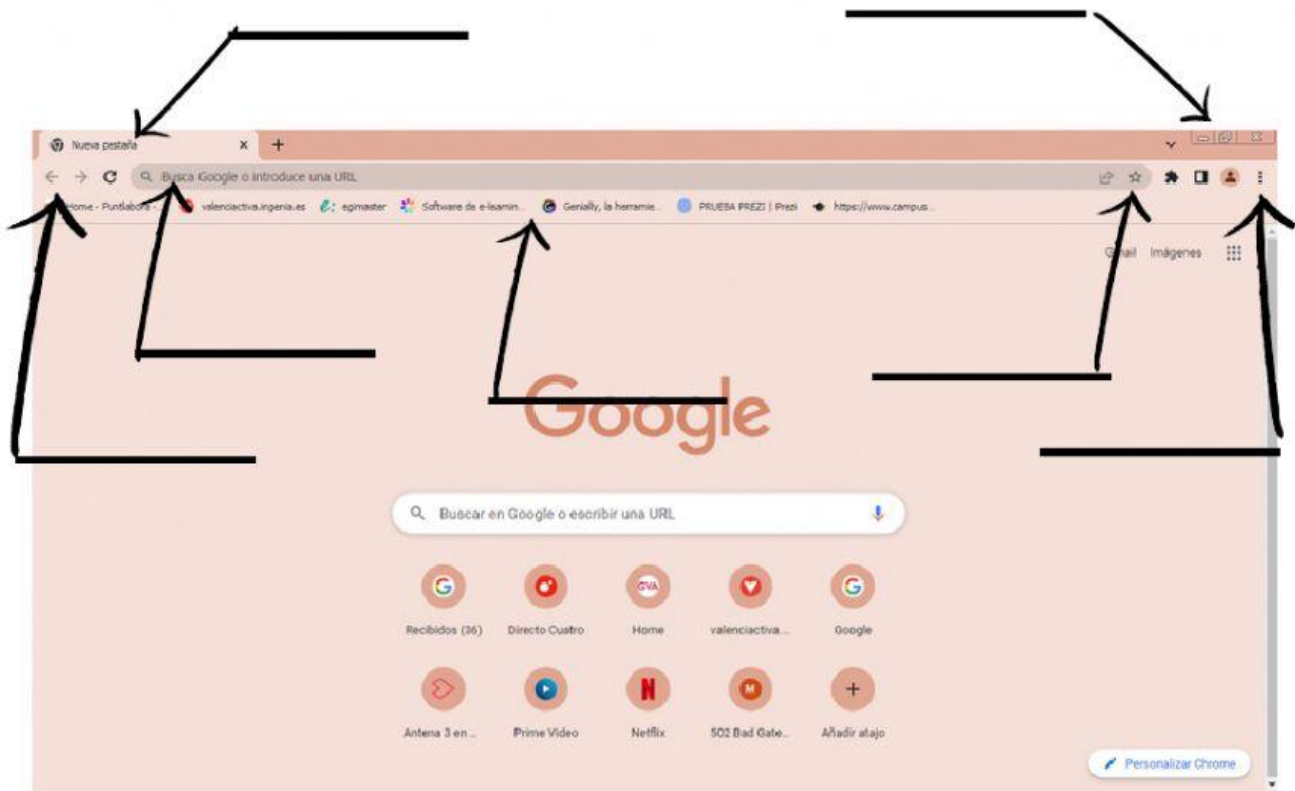

Navegador / Buscador

Identifica las partes del navegador de Google Chrome

Menú personalización
y configuración

Botones de
navegación

Botones de control

Barra de marcadores

Pestañas

Agregar marcadores
o favoritos

Barra de direcciones

Navegador / Buscador

Relaciona los siguientes términos:

| | | | |
|------------------------|---|---|---|
| Marcadores / Favoritos | ● | ● | Páginas que se han visitado con el navegador aparecen ordenadas por fecha de acceso |
| Caché del navegador | ● | ● | Icono que representa a una página web |
| Guardar una página | ● | ● | Páginas a las que solemos acceder con bastante frecuencia |
| Favicon | ● | ● | Permite cargar las páginas más rápidas descargando archivos en la memoria interna del ordenador |
| Modo incógnito | ● | ● | Recuerdan quien eres, guardan información sobre tus hábitos en internet. |
| Página de Inicio | ● | ● | Podemos visualizar el contenido sin conexión a internet |
| Historial | ● | ● | El navegador no guarda ningún tipo de información sobre las páginas que visitemos. |
| Cookies | ● | ● | Es la primera página web que se ejecuta una vez que arrancamos el navegador web. |