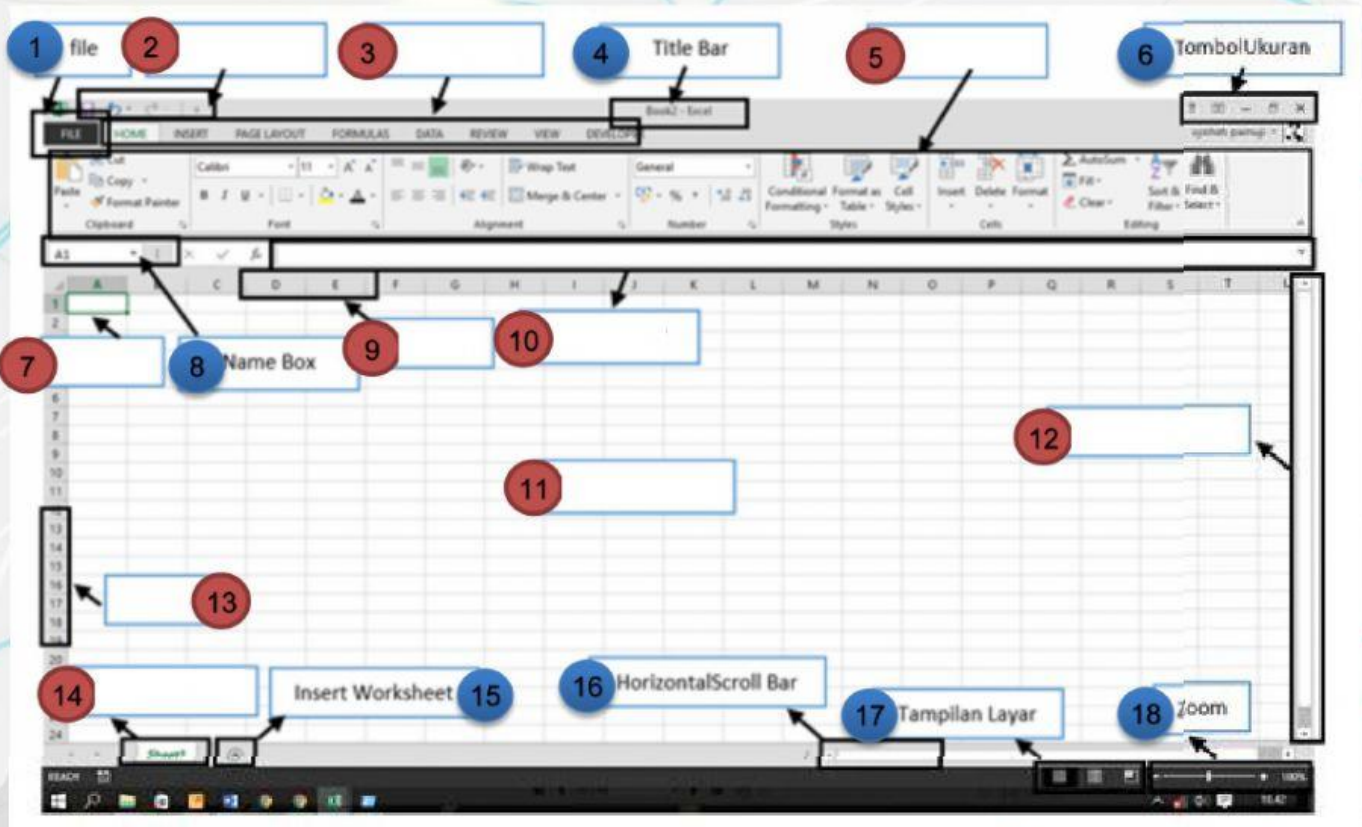

LEMBAR KERJA PESERTA DIDIK

PERTEMUAN 6

Microsoft EXCEL

Bagian-Bagian Jendela Microsoft Excel 2013

Lengkapilah bagian-bagian Jendela Excel 2013 di bawah ini!

- Document area
- Vertikal Scroll Bar
- Tool Bar
- Quick Access Toolbar
- Tab Worksheet
- Sel Aktif
- Formula Bar
- Kolom
- Baris
- Menu Bar