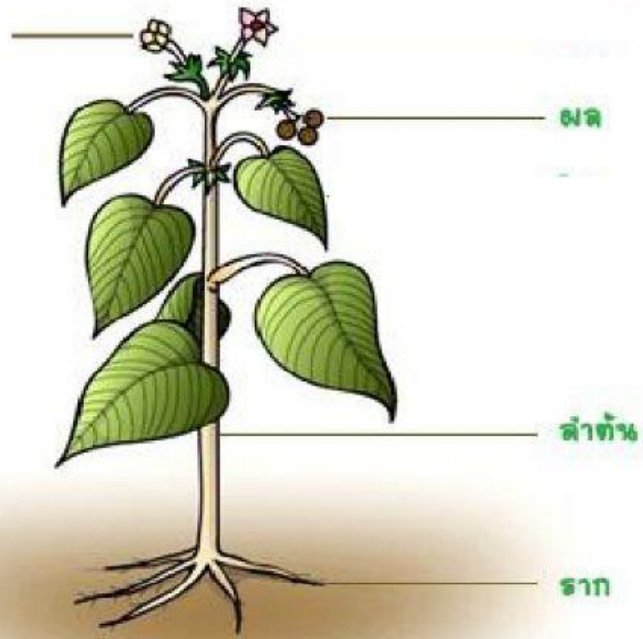

hàomǎ 号码เลขที่

Nìchēng 昵称/ชื่อเล่น

1.เลือก: ABCD

s h ì j i è shàng z u ò d à
世界上最大

d e huā
的花

shìjìeshàng zuì dà de yè yè zǐ
世界上最大的叶/叶子

2.ตอบคำถาม

สามารถนั่งบนมันได้หรือไม่?

ดูวิดีโอ

<https://www.youtube.com/watch?v=Lj3f-EXWkB4>

มันใหญ่แค่ไหน
ไหน?

มันกินคน?

กลืนเป็นยังไง

มันใหญ่แค่ไหน
ไหน?