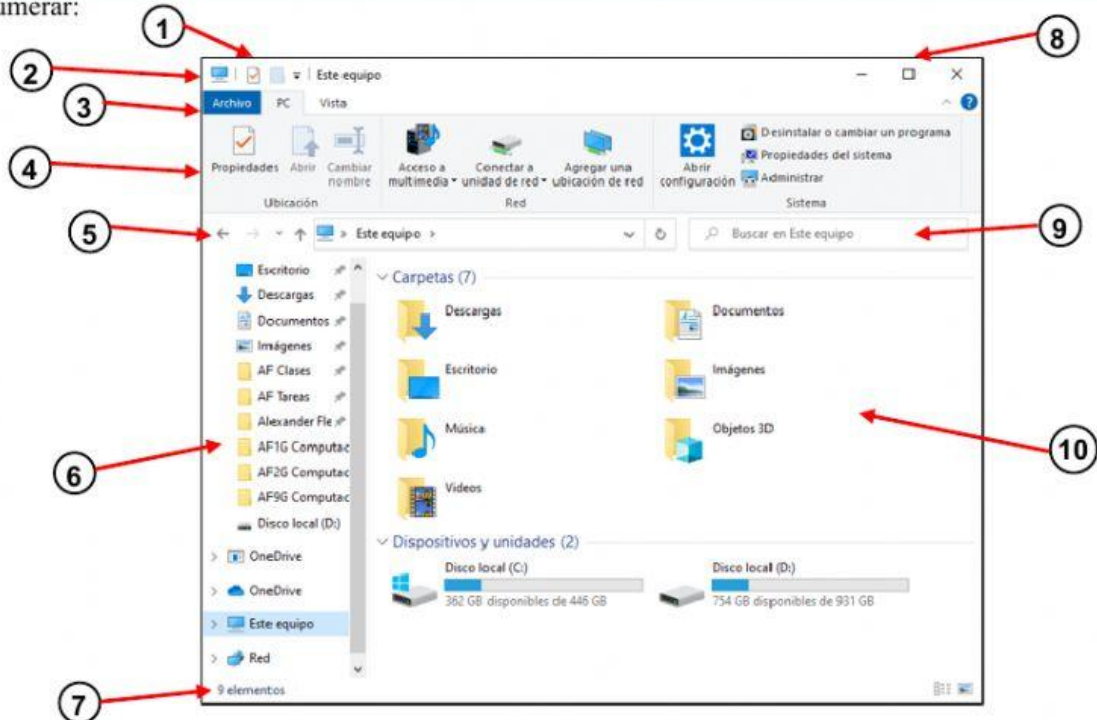

I. Relacionar el ícono con su correspondiente dispositivo:

II. Indicar V o F para ingresar al **Explorador de archivos**:

- Botón Inicio / Escribir: `expl` / Clic en la aplicación Explorador de archivos.
- Clic en el ícono que se encuentra en la Barra de tareas.
- Presionar simultáneamente `Win + R` / Escribir: `Paint` / Botón Aceptar.
- Clic derecho sobre el ícono Este equipo / Clic en Abrir.
- Presionar simultáneamente las teclas: `Win + E`

III. Enumerar:

	Barra de acceso rápido
	Barra de estado
	Barra de navegación
	Barra de título
	Botones de control

	Cinta de opciones
	Menú y fichas
	Panel de contenido
	Panel de navegación
	Recuadro de búsqueda