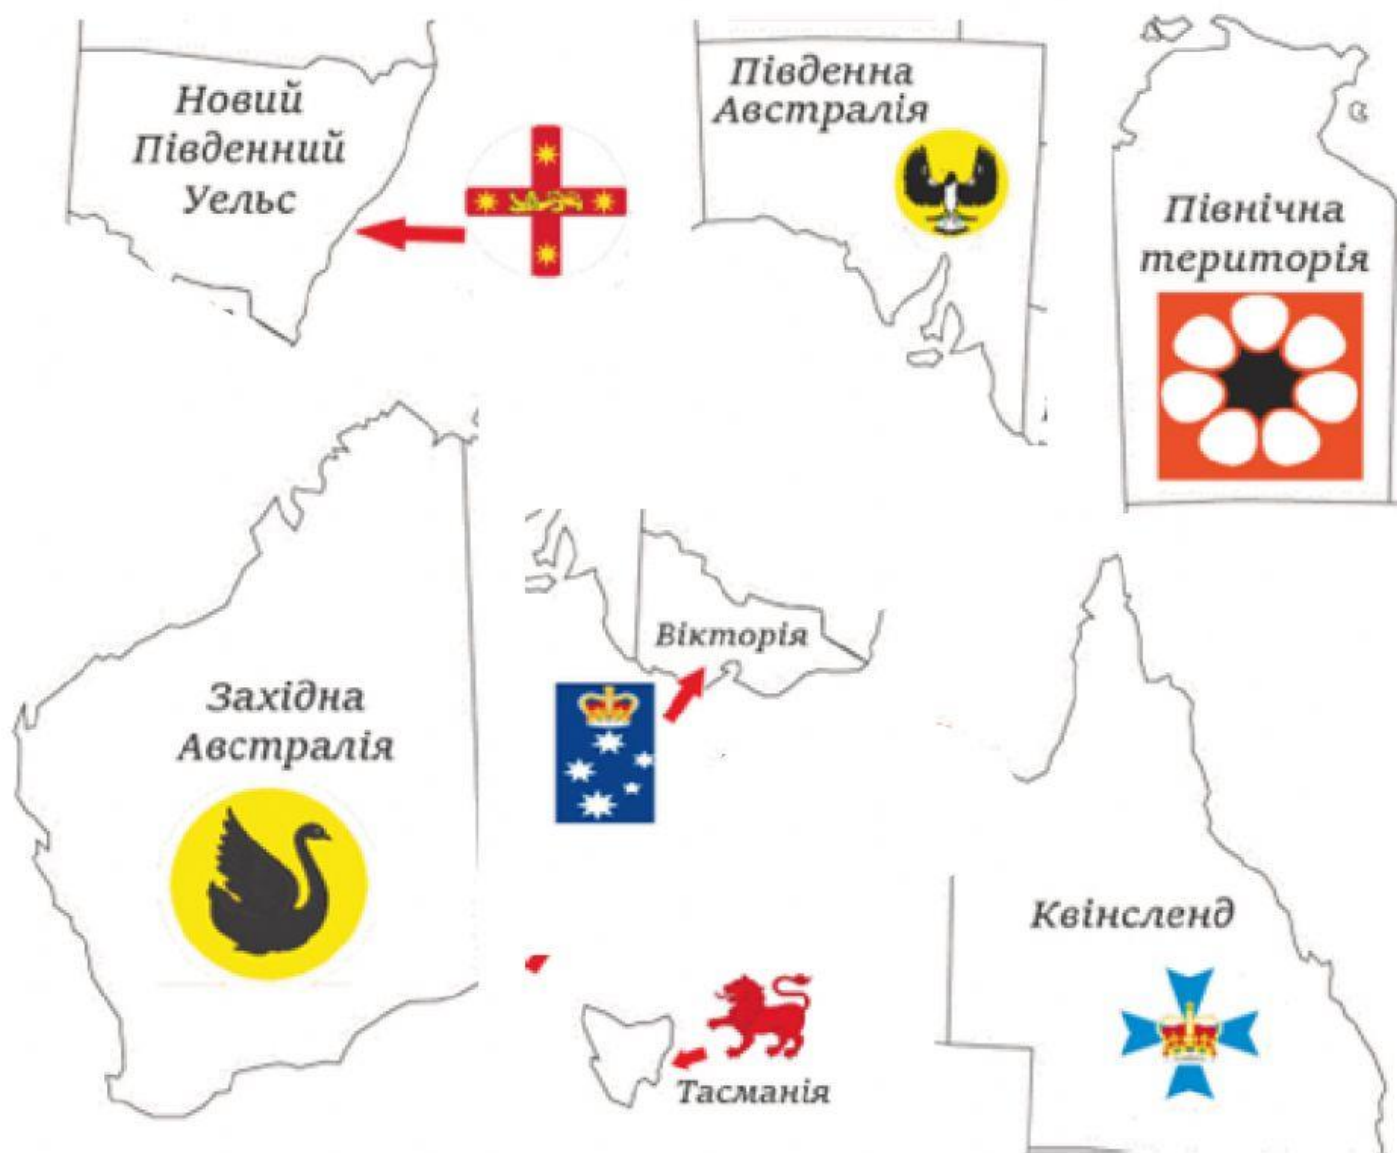

# Я досліджую світ 2

## УПЕРЕД, АВСТРАЛІЄ!

Знаєте, що спільного у птаха ему і кенгуру? Вони обое хоч і вміють задкувати, але роблять це рідко і рухаються тільки вперед.

Зображення цих тварин на гербі Австралії символізує рух уперед і швидкий прогрес. Девіз країни — «Уперед, Австраліє!», а її гімн — «Розвивайся, прекрасна Австраліє!».

Герб Австралії

Розташуй частини Австралії та тварин на карті

# Пограємо

Розглянь карту. Познач, у яких кліматичних поясах знаходиться Австралія

Субекваторіальний пояс

Тропічний пояс

Екваторіальний пояс

Субтропічний пояс

Субполярний пояс

Помірний пояс