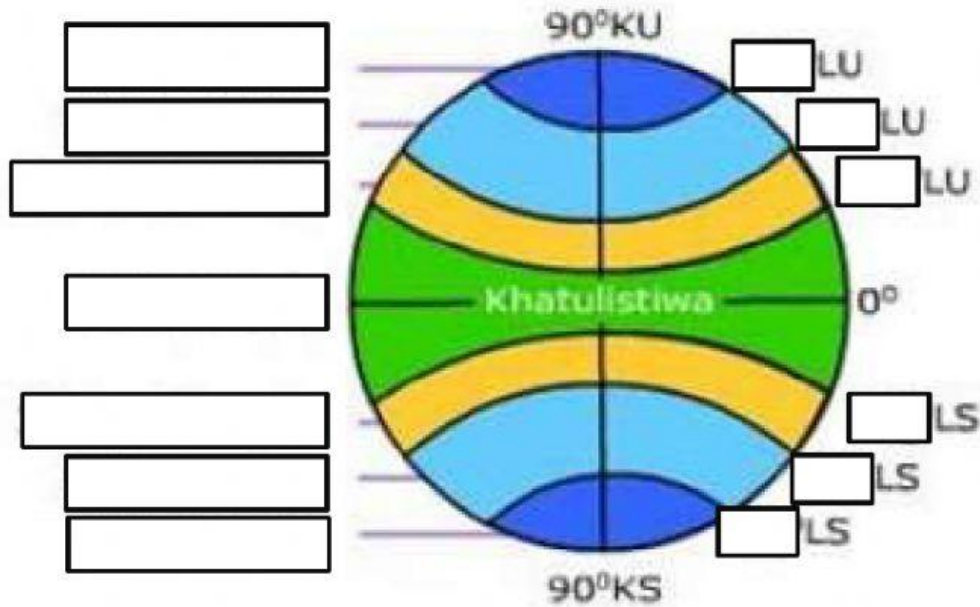

Isilah kotak kosong berikut dengan nama iklim dan derajat koordinat yang tepat!

Isilah kotak kosong berikut dengan jenis iklim Koppen yang sesuai dengan kotak deskripsi dan berikanlah contoh daerahnya satu saja!

Hutan hujan tropis		Contoh:
Iklim mesothermal lembap dengan musim panas kering		Contoh:
Iklim Tundra		Contoh:
Iklim Salju Pegunungan Tinggi		Contoh:
mesothermal lembap dan lembap sepanjang tahun.		Contoh: