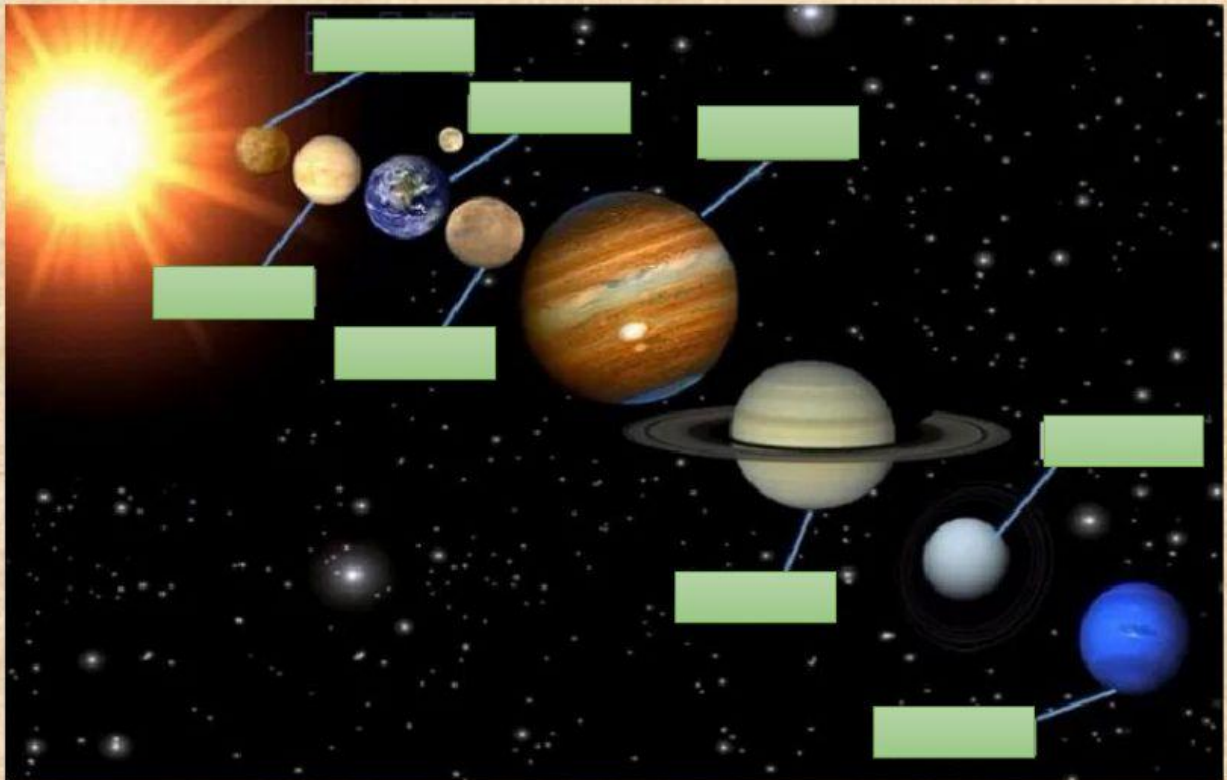

ILMU PENGETAHUAN ALAM

SUSUNAN DAN CIRI-CIRI PLANET, AKIBAT ROTASI DAN REVOLUSI BUMI, GERHANA

NAMA :

NOMOR :

SUSUNAN PLANET

Pasangkan nama planet sesuai gambar dengan benar!

mars

neptunus

saturnus

venus

merkurius

yupiter

bumi

uranus

CIRI-CIRI PLANET

Memiliki atmosfer gas karbondioksida, suhu terpanas, arah rotasi berlawanan dengan planet lainnya

Kala revolusi paling lama, satelit terbesar bernama triton, atmosfer gas metana dan helium, paling jauh dari matahari, planet pembuat ulah.

Permukaannya berupa es, air, metana, amoniak, memiliki cincin tipis gelap, rotasinya menggelinding, satelit yang paling besar bernama titania

Berwarna kemerah-merahan, planet merah, permukaan berkawah dan bergunung api, dijuluki joko belek, memiliki 2 satelit yaitu phobos dan

AKIBAT ROTASI DAN REVOLUSI BUMI

Gerak semu tahunan matahari

Terjadinya siang dan malam