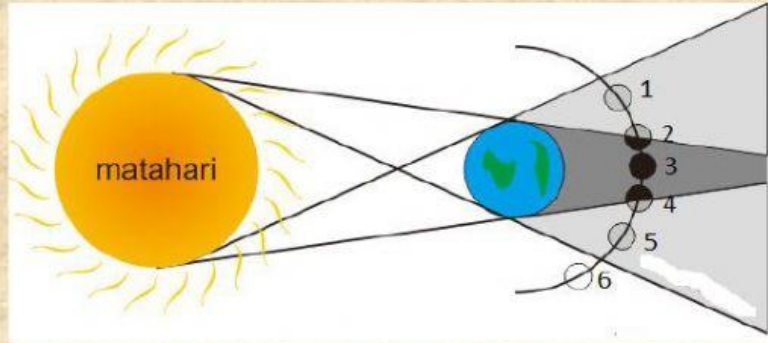

Perbedaan lama waktu siang dan malam

Terlihat rasi bintang yang berbeda setiap bulan

Terjadi pemampatan di kutub dan pengembangan di katulistiwa

Gerak semu harian matahari

Terjadinya perubahan musim

Perbedaan waktu diberbagai daerah

Pembelokan arah angin

GERHANA MATAHARI DAN GERHANA BULAN

Perhatikan gambar di bawah ini!

❖ Gambar di atas menunjukkan gerhana

❖ Nomor 1 dan 5 menunjukkan gerhana

❖ Nomor 2 dan 4 menunjukkan gerhana

❖ Nomor 3 menunjukkan gerhana