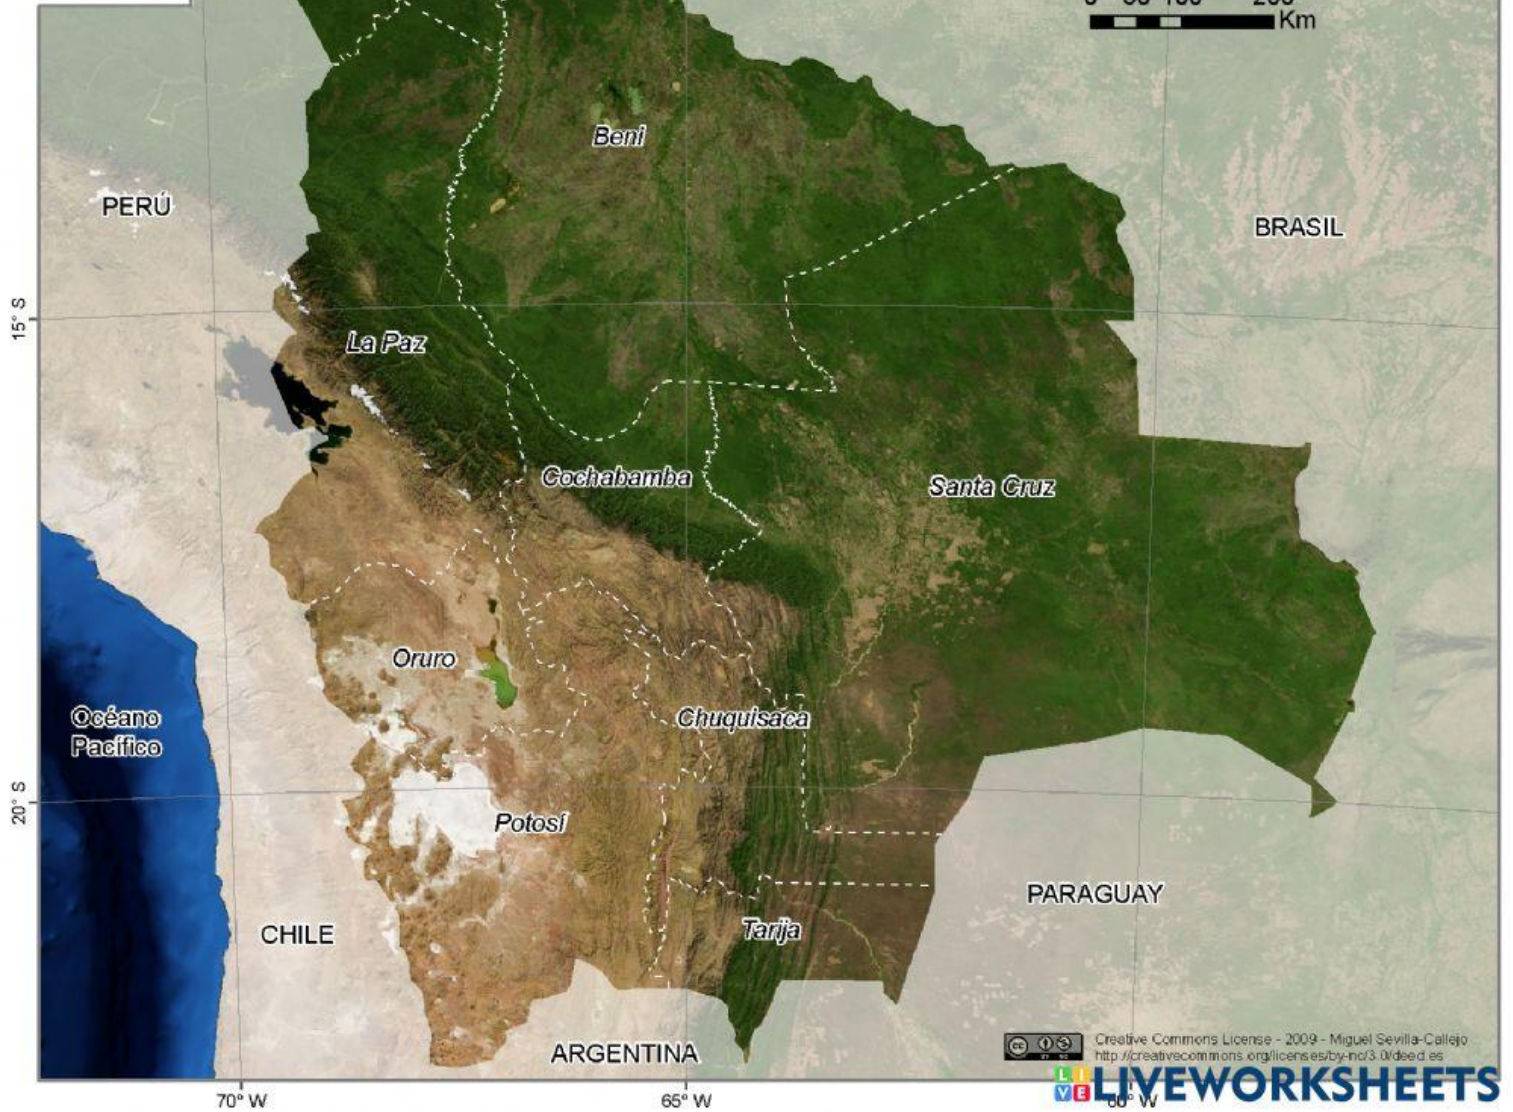

Localización

Fuente de imagen original: JPL Global Imagery Service
Servidor WMS: <http://wms.jpl.nasa.gov/wms.cgi>

Blue Marble: Next Generation
<http://earthobservatory.nasa.gov/Features/BlueMarble/>

Proyección Cónica
Conforme de Lambert
Datum WGS84

0 50 100 200
Km

Creative Commons License - 2009 - Miguel Sevilla-Callejo
<http://creativecommons.org/licenses/by-nc/3.0/deed.es>

LIVEWORKSHEETS