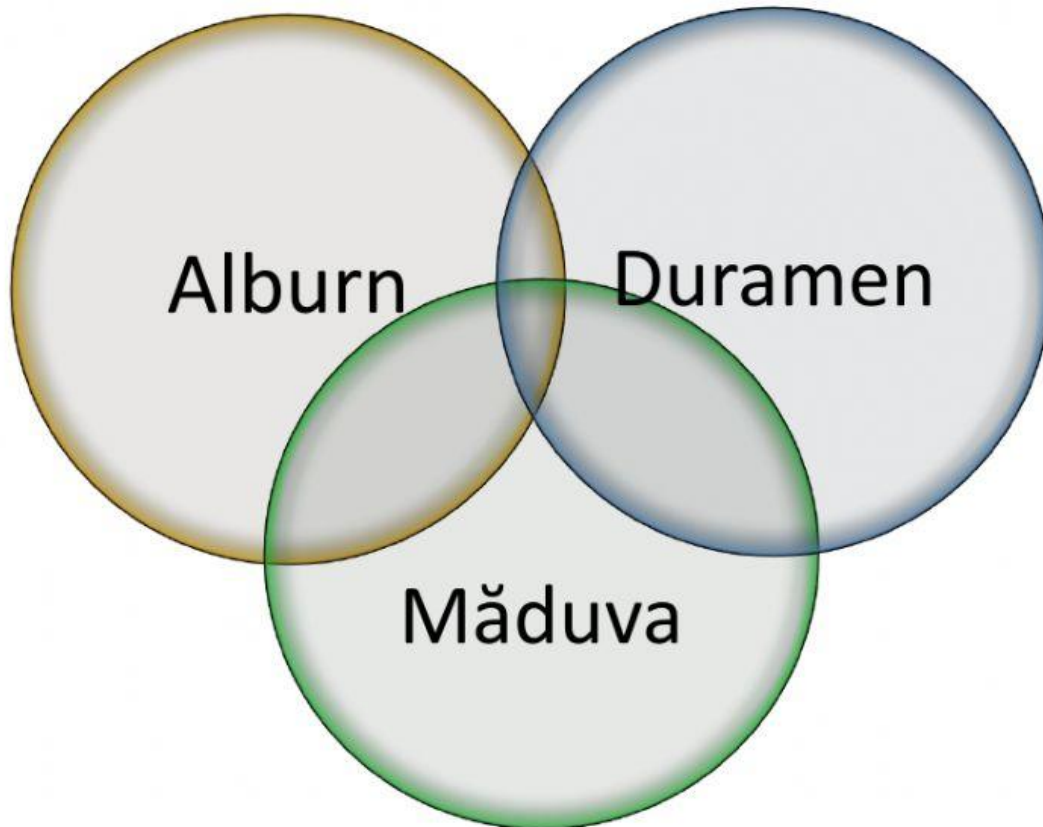

Diagrama VENN

Compară cele 3 zone ale structurii macroscopice ale lemnului indicînd  
deosebirile dintre ele

Alburn	Duramen	Măduvă
<p>COAJA EXTERIOARA COAJA INTERIOARA CAMBII ALBURN (LEMN CU SEVA) DURAMEN (TRONCA LESNUTULUI)</p>	<p>COAJA EXTERIOARA COAJA INTERIOARA CAMBII ALBURN (LEMN CU SEVA) DURAMEN (TRONCA LESNUTULUI)</p>	<p>COAJA EXTERIOARA COAJA INTERIOARA CAMBII ALBURN (LEMN CU SEVA) DURAMEN (TRONCA LESNUTULUI)</p>