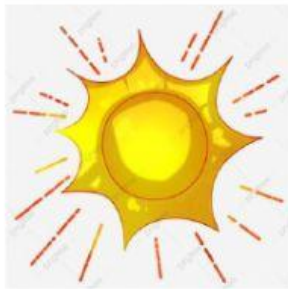

TUGASAN SAINS

TARIKH: 8 MEI 2020 (JUMAAT)
KELAS: TAHUN 2

Perhatikan gambar di bawah dan nyatakan sumber cahaya berikut.

Sumber cahaya ialah api ,matahari dan