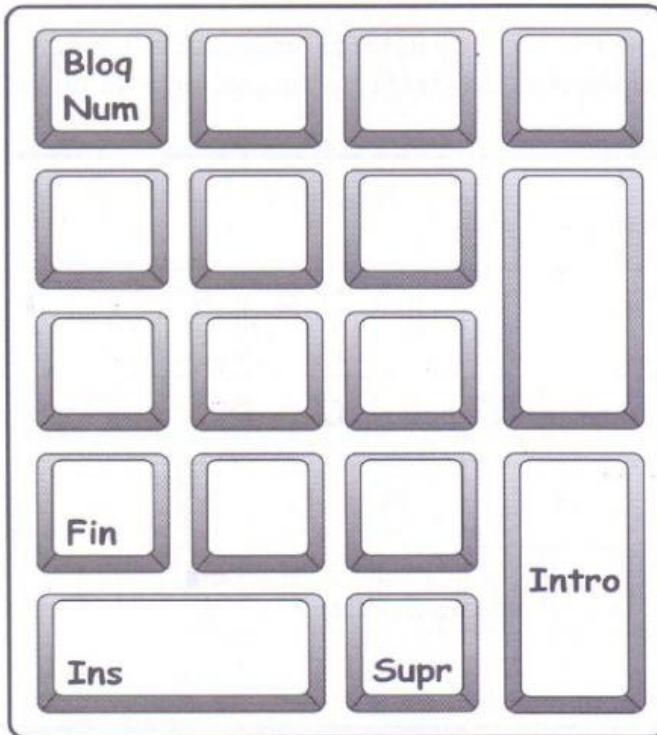

TECLAS NUMÉRICAS

COMPLETA el teclado numérico.

Se encuentra al lado derecho del teclado; se parece a una calculadora, tiene 17 teclas; del número 0 al 9; teclas de los signos de suma (+), resta (-), multiplicación (*), división (/), y otras teclas más.

TECLAS DIRECCIONALES

COMPLETA con las teclas direccionales.

Se encuentra entre el teclado numérico y el teclado alfabético. Está compuesto por cuatro teclas que son:

1. Flecha arriba.
2. Flecha abajo.
3. Flecha izquierda.
4. Flecha derecha.

ARRASTRA LA IMAGEN EN EL LUGAR CORRESPONDIENTE

UNE LAS PARTES DE LA COMPUTADORA