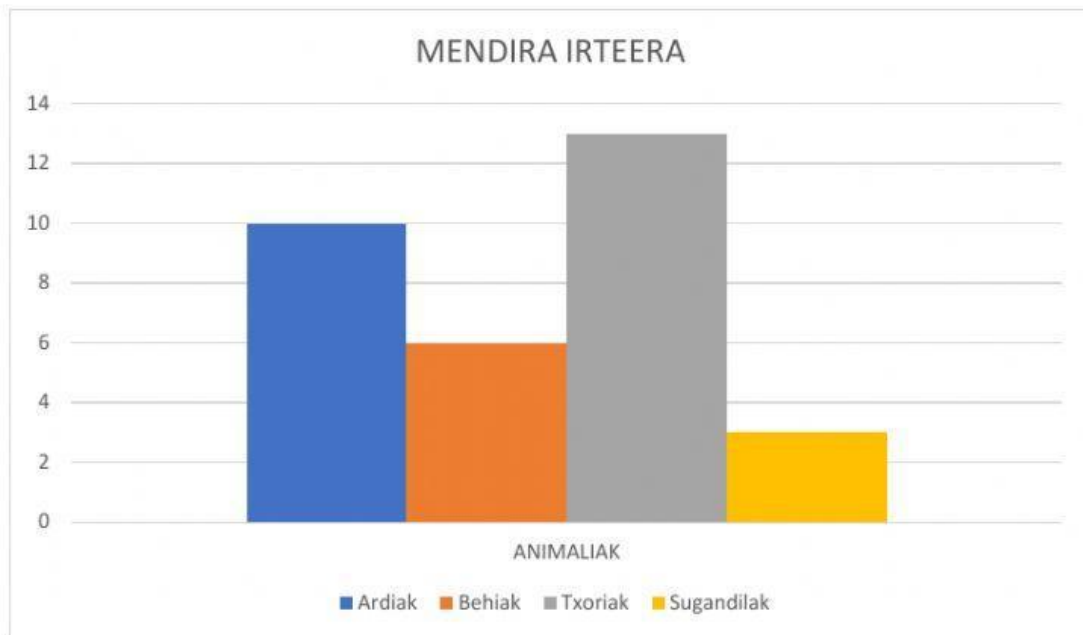

## MENDIRA IRTEERA

Animalien gaia lantzen ari garenez, mendira irteera bat egin dugu asteburuan zehar.

Hainbat animala ikusi ditugu. Datuak grafikoan bilatu eta osatu beheko taula eta esaldiak.

Osatu taula eta esaldiak

ANIMALIAK:	Ardiak	Behiak	Txoriak	Sugandilak
KOPURUA: (zenbat ikusi ditugu?)				

Asteburuan egindako irteeran animalia hauek ikusi ditugu:

- \_\_\_\_\_ Ardi ikusi ditugu.
- \_\_\_\_\_ Behi ikusi ditugu.
- \_\_\_\_\_ Txori ikusi ditugu.
- \_\_\_\_\_ Sugandila ikusi ditugu.