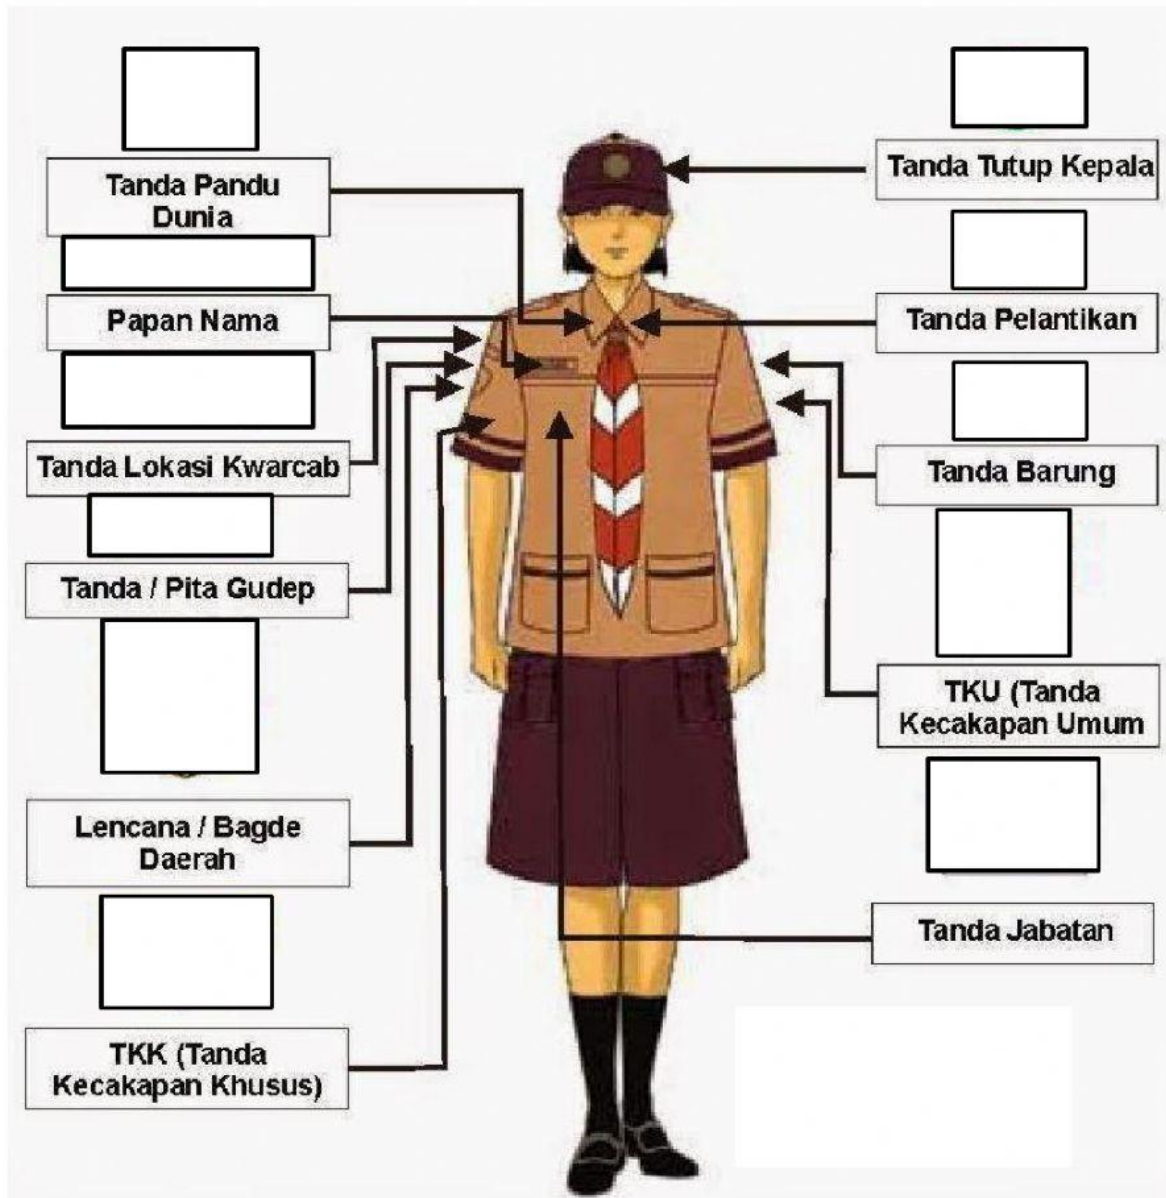

LEMBAR KERJA PRAMUKA – ATRIBUT PRAMUKA SIAGA
KELAS 2
SDK UNTUNG SUROPATI 1

Nama :

Kelas / No :

Tariklah gambar tanda / atribut pramuka siaga putri dan tempatkan sesuai dengan letaknya!

ANANDA PUTRI

PATI

13.012