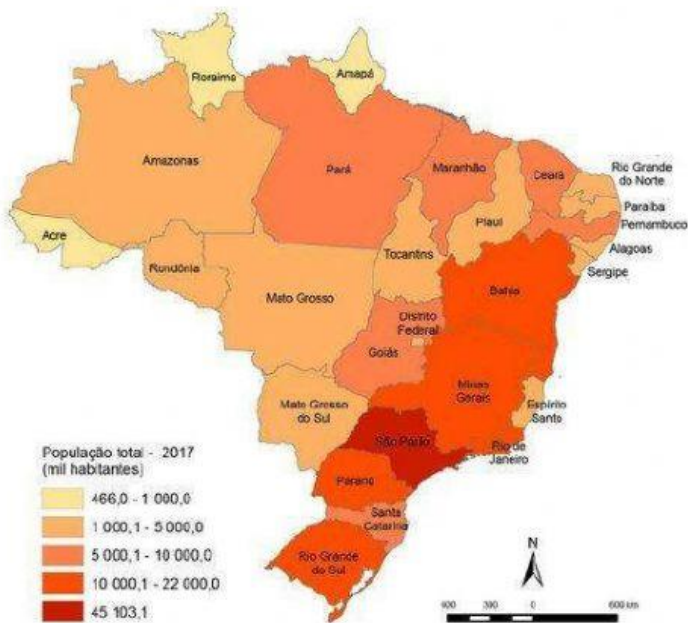

ESCOLA MUNICIPAL SANTA TEREZINHA

ALUNO:

TURMA:

Atividade de Geografia – Interpretação cartográfica

- Assista ao vídeo antes de responder as questões.

1- Escolha o tipo de mapa correspondente a cada mapa apresentado.

Fonte: CALDEINI, Vera; ZSOLA, Leida. Atlas geográfico Sarauá. São Paulo: Sarauá, 2013. p. 54.

2- Ligue os tipos de mapas as suas definições corretas.

Tipos de mapas	Definições
1) Mapas Físicos	● são mapas utilizados para representar algum acontecimento em algum período histórico.

2) Mapas Estilizados	 são mapas que representam a produção do espaço econômico, isto é, as atividades econômicas de uma determinada área.
3) Mapas Econômicos	 são mapas em que não há a representação fiel das proporções das diferentes áreas do espaço geográfico.
4) Mapas Históricos	 são mapas que representam a superfície física da terra, como as formas de relevo.

3- Um mapa do Brasil que mostra a quantidade de população em cada estado, é um mapa de que tipo?