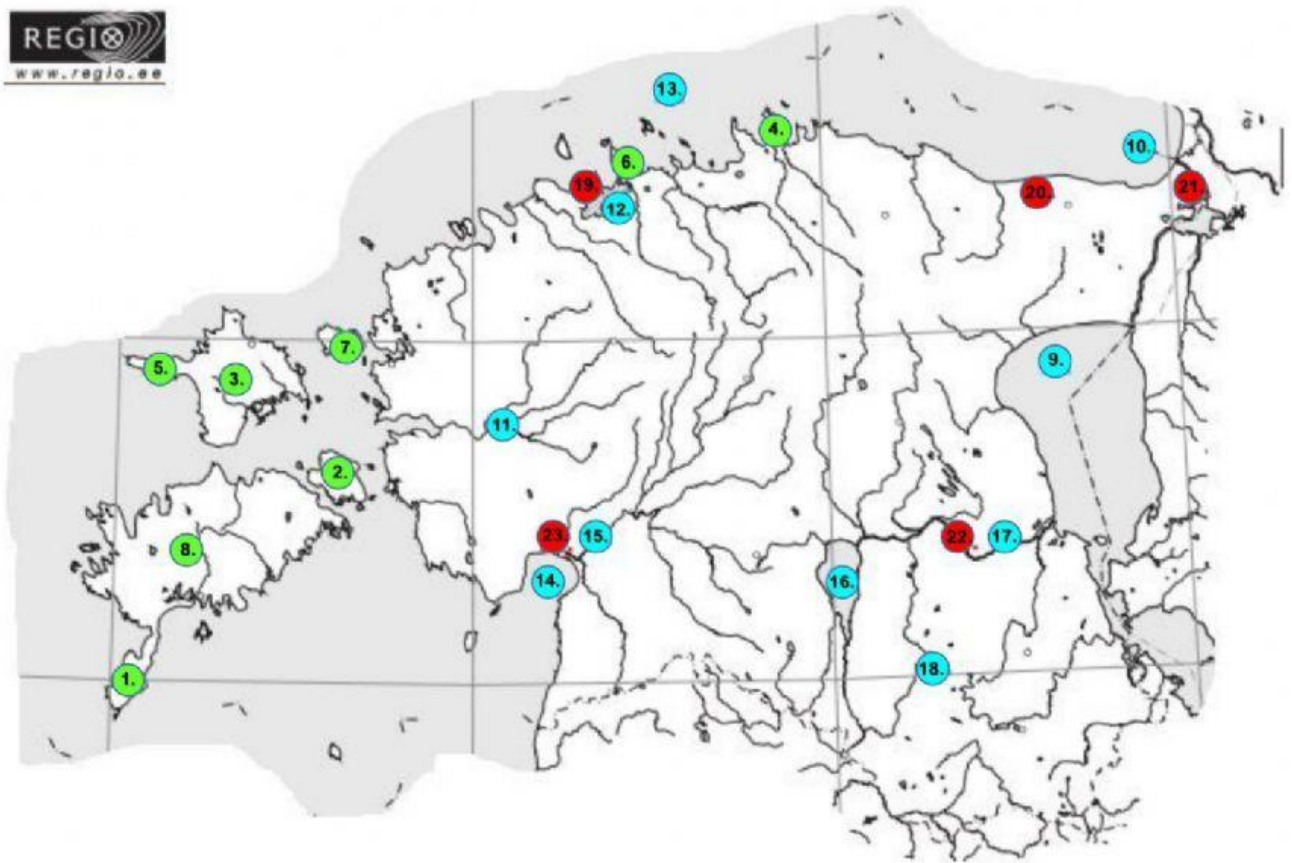

# Eesti kaart

Lohista sõnad kaardi järgi tabelisse.

Tallinn Tartu Narva Pärnu Kohtla-Järve Hiiumaa Saaremaa Muhu saar  
Vormsi saar Sõrve poolsaar Viimsi poolsaar Kõpu poolsaar Pärисpea poolsaar  
Pärnu laht Soome laht Narva laht Ülemiste järv Pühajärv Võrtsjärv Pärnu jõgi  
Kasari jõgi Emajõgi Peipsi järv

Saared ja poolsaared	Veekogud	Linnad
1.	9.	19.
2.	10.	20.
3.	11.	21.
4.	12.	22.
5.	13.	23.
6.	14.	
7.	15.	
8.	16.	
	17.	
	18.	

Lohista kõrgustikud ja madalikud kaardil õigetesse kohtadesse.

Haanja  
kõrgustik

Otepää  
kõrgustik

Pandivere  
kõrgustik

Sakala  
kõrgustik

Lääne-Eesti  
madalik

Võrtsjärve  
madalik

Peipsi  
madalik

Kesk-Eesti  
tasandik