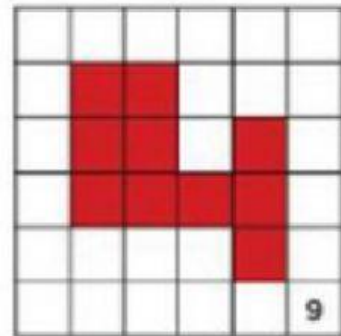

ESCUELA PRIMARIA FRANCISCO SOSA
CICLO ESCOLAR 2020-2021
CLASES DE TIC

Actividad de repaso perímetro y área.

Ejercicio. Calcula el área y perímetro de cada figura recuerda que tienes que contar muy bien en cada ejercicio.

P= cm

A= cm²

P= cm

A= cm²

P= cm

A= cm²

P= cm

A= cm²