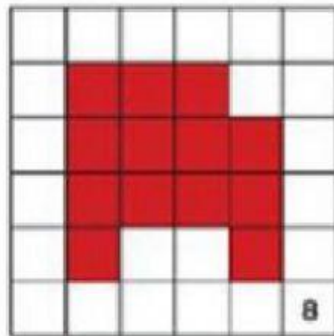

ESCUELA PRIMARIA FRANCISCO SOSA
CICLO ESCOLAR 2020-2021
CLASES DE TIC

Actividad de repaso perímetro y área.

Ejercicio. Calcula el área y perímetro de cada figura recuerda que tienes que contar muy bien en cada ejercicio.

P= cm

A= cm²

P= cm

A= cm²

P= cm

A= cm²

P= cm

A= cm²