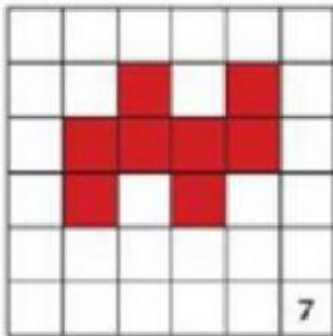

ESCUELA PRIMARIA FRANCISCO SOSA
CICLO ESCOLAR 2020-2021
CLASES DE TIC

Actividad de repaso perímetro y área.

Ejercicio. Calcula el área y perímetro de cada figura recuerda que tienes que contar muy bien en cada ejercicio.

P= cm

A= cm²

P= cm

A= cm²

P= cm

A= cm²

P= cm

A= cm²