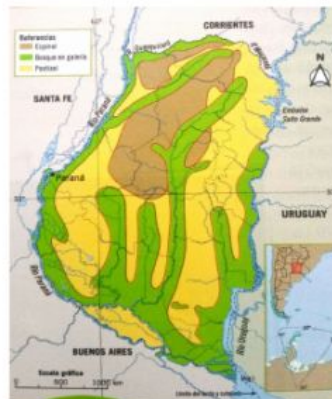

Bioma de Entre Ríos

1. Selecciona la información correcta:

Un bioma es...

Un área geográfica donde se comparten características similares en cuanto al relieve, al clima, a la vegetación y a los animales autóctonos que allí viven.

La interacción entre los elementos naturales y el aprovechamiento de la sociedad.

El bioma que caracteriza a la provincia donde vives se llama...

Bosque chaqueño.

Pastizal.

Tundra.

Maraca la opción correcta:

Algunas de sus características son...

Se desarrolla en zonas llanas con lomadas y de clima templado húmedo. En su vegetación presenta hierbas. Habitan zorros y comadrejas, entre otras especies.

Presenta árboles que se adaptan al frío y a la humedad. La fauna es muy variada: El cóndor y el ciervo son algunas de las especies de la zona.

La imagen que representa a este bioma es...