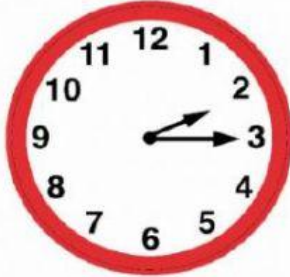

LECTURA DEL RELOJ

1.- ARRASTRA LA HORA A CADA RELOJ

2:15

8:45

9:30

12:15

6:00

: