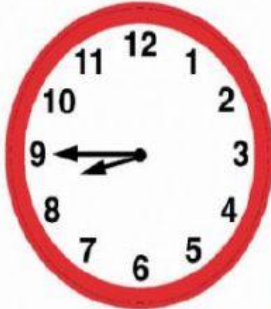

LECTURA DEL RELOJ

1.- ARRASTRA LA HORA A CADA RELOJ

2:15

8:45

9:30

12:15

6:00

:

:

:

:

:

2.- QUÉ HORA ES?

Activar Wind