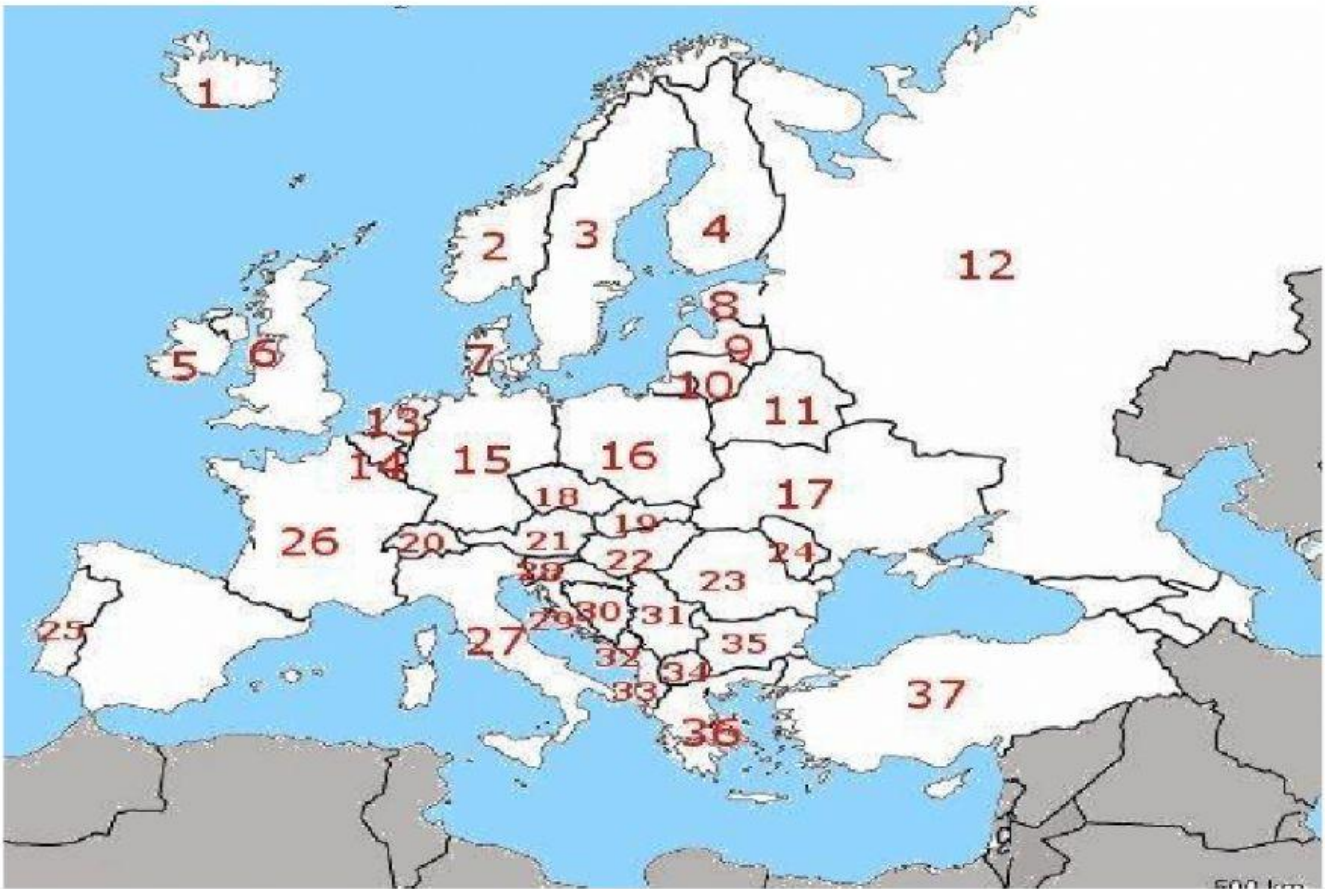

Tarea repaso mapa Europa.

Mapa flash interactivo:

<http://serbal.pntic.mec.es/ealg0027/europa1e.html>

1.- ¿Cuál es la capital de Italia? _____

2.- ¿De qué país es capital Lisboa? _____

3.- Identifica los siguientes países: