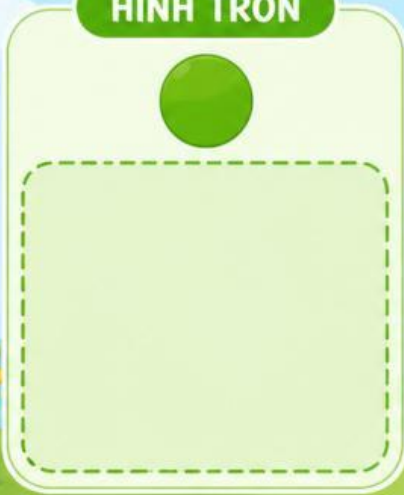

# KÉO THẢ PHÂN LOẠI HÌNH DẠNG

Bé hãy kéo các đồ vật vào ô có hình dạng tương ứng nhé!

HÌNH TRÒN

HÌNH VUÔNG

HÌNH CHỮ NHẬT

KÉO THẢ ĐỒ VẬT VÀO ĐÂY