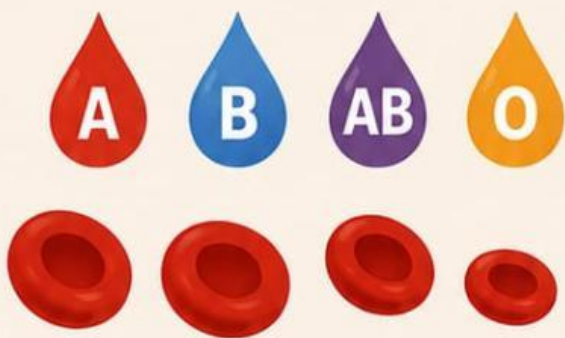

Golongan Darah Sistem ABO

Buta Warna (X-linked Recessive)