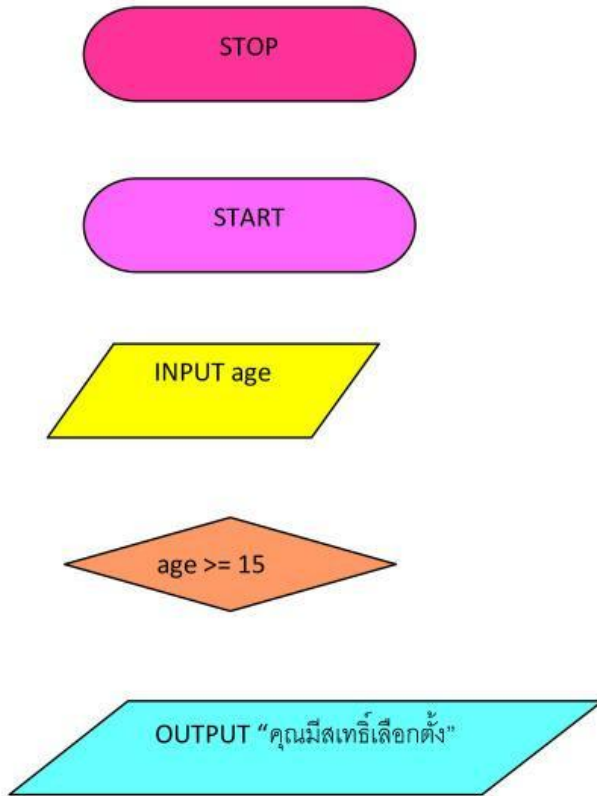

ผังงาน (Flow Chart) แสดงการเปรียบเทียบ โดยมีเงื่อนไขดังนี้

ถ้า อายุ(age) ตั้งแต่ 15 ขึ้นไป แสดงข้อความว่า “คุณมีสิทธิ์เลือกตั้ง”

เป็นขั้นตอนการทำงานโครงสร้างการทำงานแบบใด