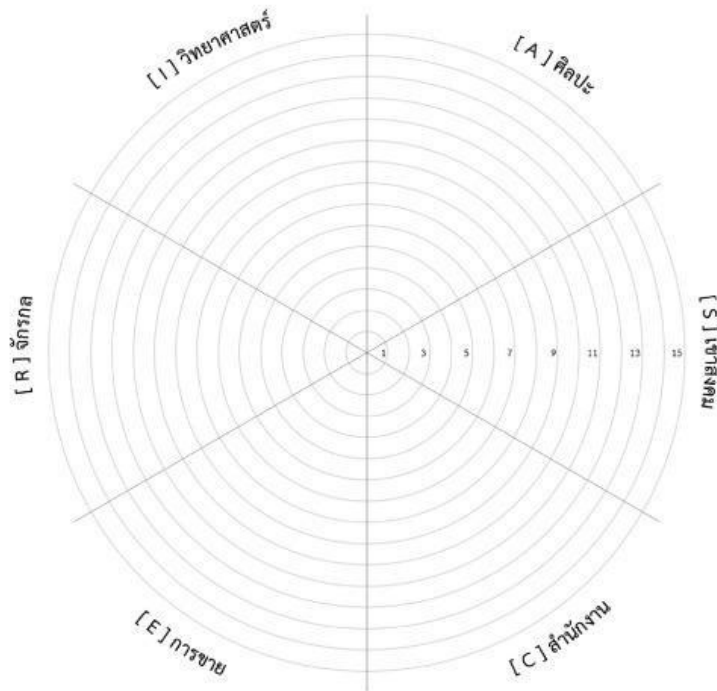

บุคลิกภาพกับอาชีพ (RIASEC)

บุคลิกภาพ	ลักษณะ	คะแนน ✓
R (Realistic)	ชอบลงมือทำ ใช้แรง	
I (Investigative)	ชอบคิด วิเคราะห์	
A (Artistic)	ชอบสร้างสรรค์	
S (Social)	ชอบช่วยเหลือคน	
E (Enterprising)	ชอบเป็นผู้นำ	
C (Conventional)	ชอบงานเป็นระบบ	